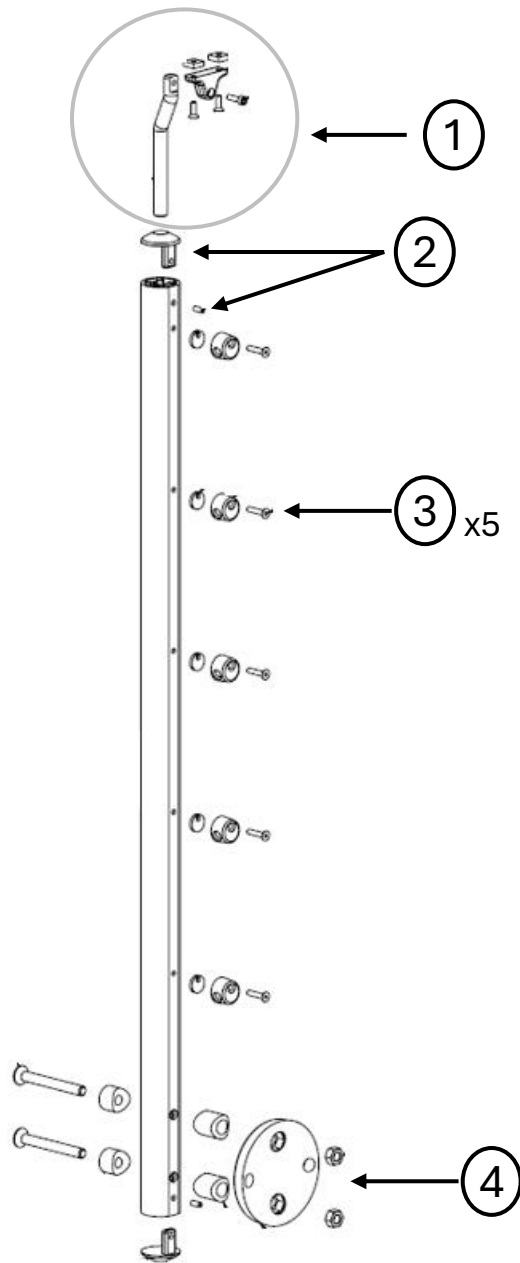

Poteau latéral Rolo blanc brillant OBAPI

Référence	70913003
EAN	3281344100251

N°	Référence	Désignation	Quantité
1	P600761+ 2xB04216U + 2xB04023U + B04047U + SB030091	Tête de poteau	1
2	P600763 + 2x B04026U	1 Bouchon haut de poteau + vis de serrage	1
3	5xSB080511-5xB08053-5xB04022U	5 brides + vis	1
4	P600765-2xSB030101-2xB04024U	Sabot latéral + visserie	1