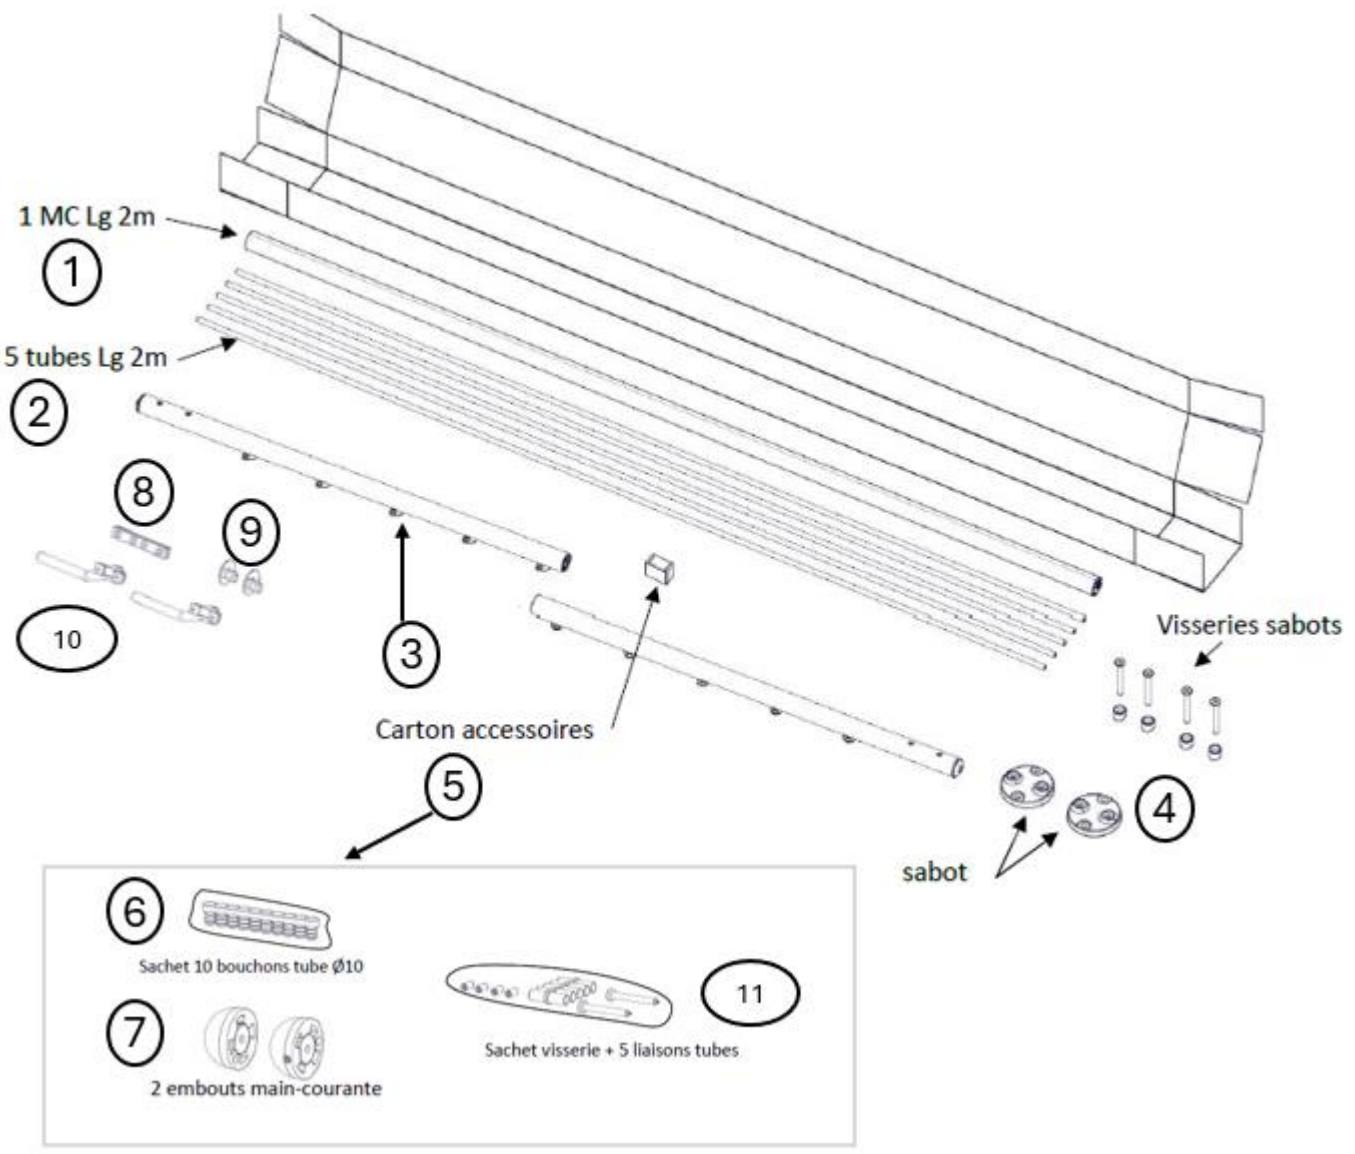

Référence	82541875
EAN	3281346630381

Kit garde-corps Obapi gris foncé, fixation latérale, L. 2m

N°	Référence	Désignation	Quantité
1	68476226	Main courante alu gris foncé lg 2m	1
2	65452436	5 tubes inox lg 2m	1
3	5xP600712-5xB08053-5xB04022U	5 brides + vis	1
4	P600512-2xSB030103A-2xB04024U	Sabot latéral + visserie	1
4-A	70947016	Poteau complet	1
8	67738776	Liaison de main courante	1
9	P600514 + 2xB04026U	1 Bouchon haut de poteau + vis de serrage	1
10	P600516+ 2xB04216U + 2xB04023U + B04047U + SB030093A	Tête de poteau	1
5	663038ACC	Carton d'accessoires	1
6	SRTUBE11	10 bouchons de tubes	1
7	68476233	2 embouts de main courante	1
11	67738762	5 liaisons de tubes	1