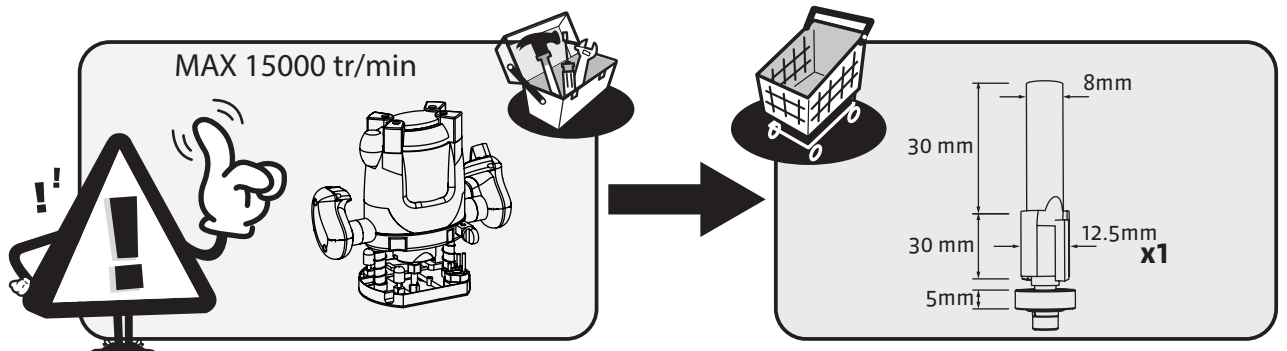

KIT 3

FR_AVERTISSEMENT :
 Pour éviter tout risque de basculement, ce meuble/cet objet doit être solidement fixé au mur. Vérifiez la pertinence et la solidité du mur afin de s'assurer que le mur puisse supporter la charge du meuble/de l'objet et résister aux forces générées au niveau des fixations. Un montage mal effectué peut provoquer la chute du meuble/de l'objet et des blessures graves sur les personnes. En cas de doute concernant l'installation, demandez conseil à un vendeur spécialisé ou contactez un professionnel.