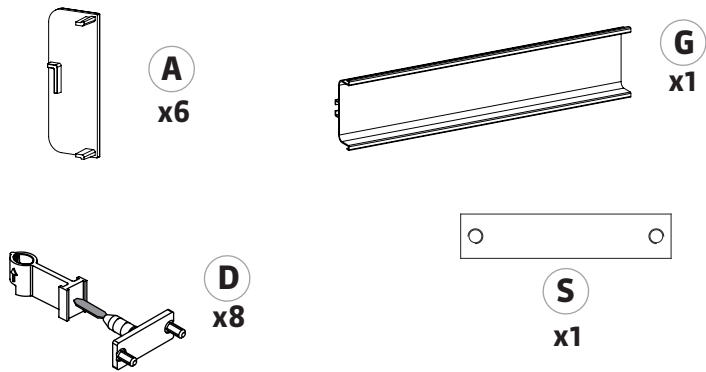

KIT 3

FR_AVERTISSEMENT :

Pour éviter tout risque de basculement, ce meuble/cet objet doit être solidement fixé au mur. Vérifiez la pertinence et la solidité du mur afin de s'assurer que le mur puisse supporter la charge du meuble/de l'objet et résister aux forces générées au niveau des fixations. Un montage mal effectué peut provoquer la chute du meuble/de l'objet et des blessures graves sur les personnes. En cas de doute concernant l'installation, demandez conseil à un vendeur spécialisé ou contactez un professionnel.

x6

x2

18

180°

180°

B

19

20