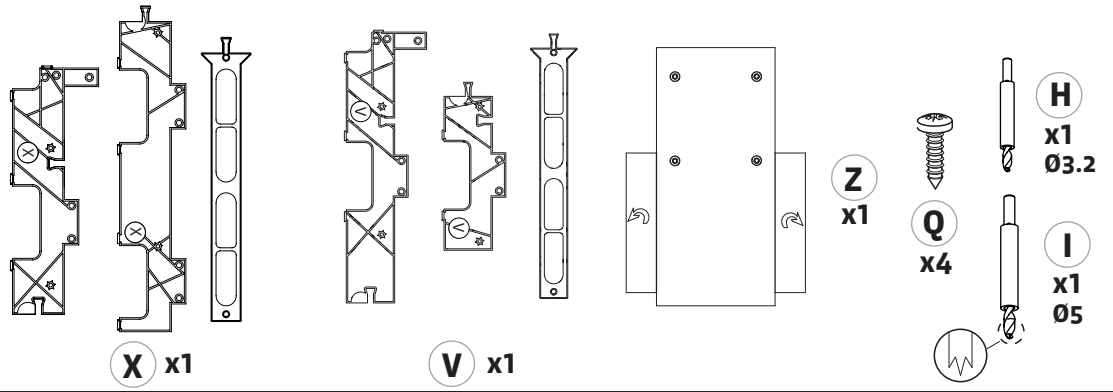

H-13

H-13

H-13

H-26

XXXXXXXXXXXXXXXXXXXX

FR / IMPORTANT, À CONSERVER POUR CONSULTATION ULTÉRIEURE : À LIRE ATTENTIVEMENT

KIT 1

KIT 2

KIT 3

FR_AVERTISSEMENT :

Pour éviter tout risque de basculement, ce meuble/cet objet doit être solidement fixé au mur. Vérifiez la pertinence et la solidité du mur afin de s'assurer que le mur puisse supporter la charge du meuble/de l'objet et résister aux forces générées au niveau des fixations. Un montage mal effectué peut provoquer la chute du meuble/de l'objet et des blessures graves sur les personnes. En cas de doute concernant l'installation, demandez conseil à un vendeur spécialisé ou contactez un professionnel.

x6

x2

18

180°

180°

B

19

20