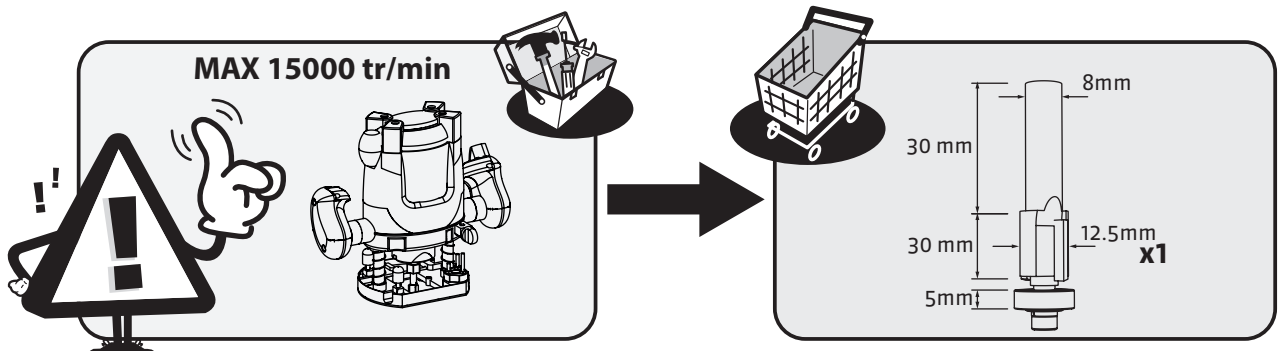

KIT 3

FR_AVERTISSEMENT :

Pour éviter tout risque de basculement, ce meuble/cet objet doit être solidement fixé au mur. Vérifiez la pertinence et la solidité du mur afin de s'assurer que le mur puisse supporter la charge du meuble/de l'objet et résister aux forces générées au niveau des fixations. Un montage mal effectué peut provoquer la chute du meuble/de l'objet et des blessures graves sur les personnes. En cas de doute concernant l'installation, demandez conseil à un vendeur spécialisé ou contactez un professionnel.