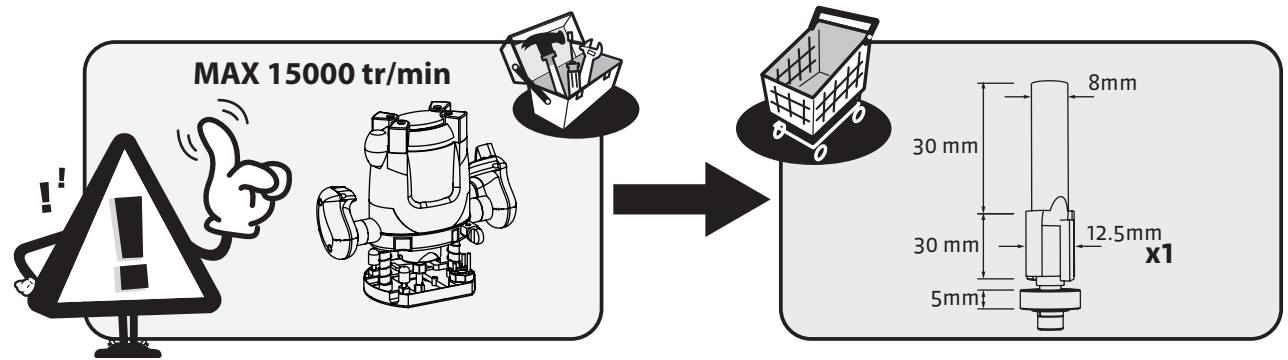

H-77

XXXXXXXXXXXXXXXXXXXX

FR / IMPORTANT, À CONSERVER POUR CONSULTATION ULTÉRIEURE : À LIRE ATTENTIVEMENT

KIT 1

KIT 3

FR_AVERTISSEMENT :

Pour éviter tout risque de basculement, ce meuble/cet objet doit être solidement fixé au mur. Vérifiez la pertinence et la solidité du mur afin de s'assurer que le mur puisse supporter la charge du meuble/de l'objet et résister aux forces générées au niveau des fixations. Un montage mal effectué peut provoquer la chute du meuble/de l'objet et des blessures graves sur les personnes. En cas de doute concernant l'installation, demandez conseil à un vendeur spécialisé ou contactez un professionnel.