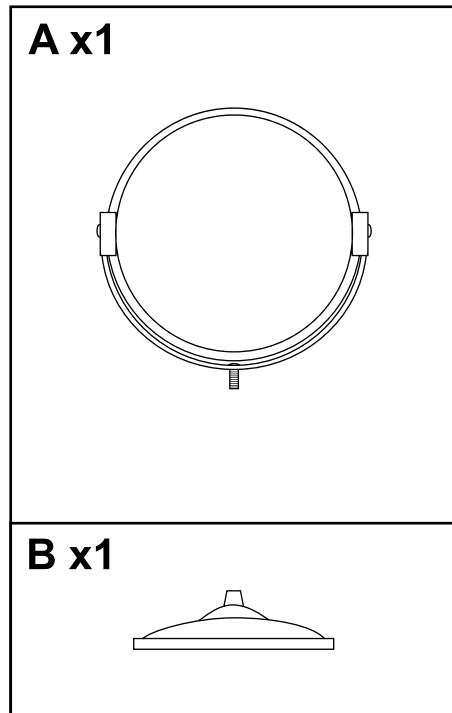

# INSTRUCTIONS DE MONTAGE

deblanch

- Espejo de aumento metálico de 2 piezas.
- Fácil y rápido montaje.
- Montaje sin herramientas.

- Espelho de aumento metálico de 2 peças.
- Montagem rápida e fácil.
- Montagem sem ferramentas.

- Miroir grossissant en métal 2 pièces.
- Assemblage simple et rapide.
- Assemblage sans outils.