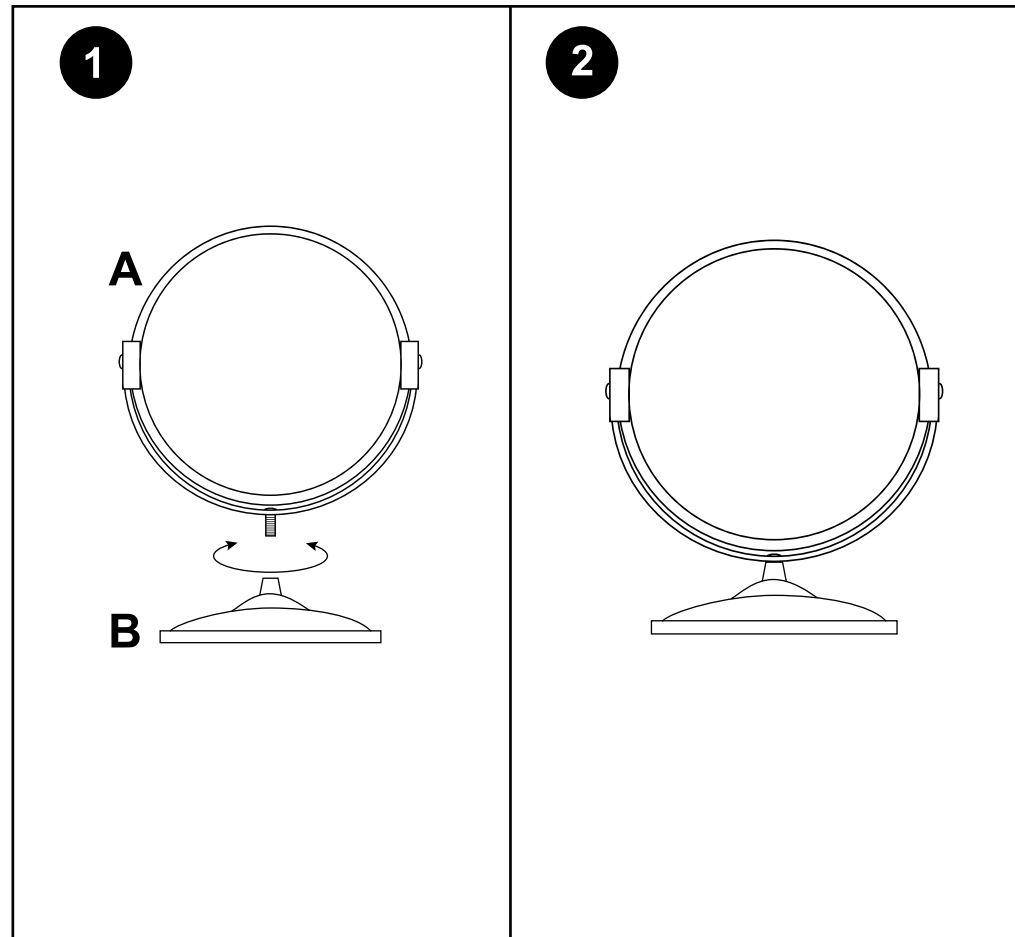

# INSTRUCTIONS DE MONTAGE

deblanch

- Espejo de aumento metálico de 2 piezas.
- Fácil y rápido montaje.
- Montaje sin herramientas.

- Espelho de aumento metálico de 2 peças.
- Montagem rápida e fácil.
- Montagem sem ferramentas.

- Miroir grossissant en métal 2 pièces.
- Assemblage simple et rapide.
- Assemblage sans outils.