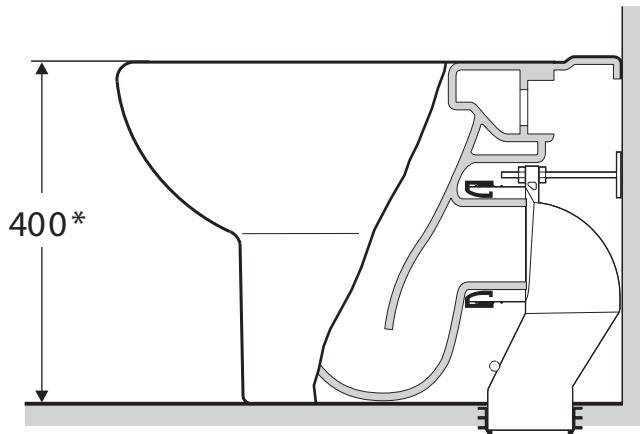

INSTRUÇÕES DE MONTAGEM  
 INSTRUCCIONES DE MONTAJE  
 INSTALLATION INSTRUCTIONS  
 INSTRUCTIONS DE MONTAGE

# SANITAS SIMPLES CISTERNA INDEPENDENTE

FLOOR STANDING INDEPENDENT CISTERN WC

*	NEXO	390
	NEXO INFANTIL	335

*	NEXO	190	340
	NEXO INFANTIL	160	275
	CORAL		357
	BE YOU	150	355
	POP ART		345

**S-TRAP**

	X (mm)
CORAL	100
NEXO	
POP ART	
BE YOU	95
NEXO INFANTIL	90