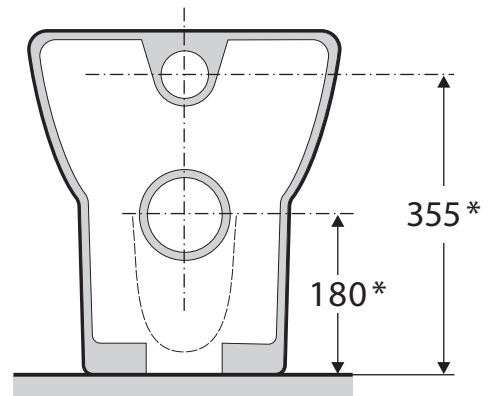

INSTRUÇÕES DE MONTAGEM  
 INSTRUCCIONES DE MONTAJE  
 INSTALLATION INSTRUCTIONS  
 INSTRUCTIONS DE MONTAGE

# SANITAS SIMPLES CISTERNA INDEPENDENTE

FLOOR STANDING INDEPENDENT CISTERN WC

*	NEXO	390
	NEXO INFANTIL	335

*	NEXO	190	340
	NEXO INFANTIL	160	275
	CORAL		357
	BE YOU	150	355
	POP ART		345

**S-TRAP**

	X (mm)
CORAL	100
NEXO	
POP ART	
BE YOU	95
NEXO INFANTIL	90

**P-TRAP**

	Y (mm)
NEXO INFANTIL	100
BE YOU	
POP ART	110
CORAL	
NEXO	90