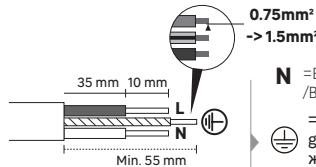

EAN : 3276007791105
ADEO key : 90547375

EAN : 3276007791112
ADEO key : 90547374

N = Bleu/Azul/Azul/Blu/Μπλε/Niebieski/Синий/Albastru/ Blauw /Blau/Blue

=Vert et jaune/Verde y amarillo/Verde e amarelo/Verde e giallo/Πράσινο και κίτρινο/Zielony i żółty/Зеленый і жовтий (Zelenyy i zhovtyy)/Verde si galben/Verde e amarelo/Groen en geel/Grün und gelb/Green and yellow

L = Marron/Marrón/Castanho/Marrone/Καφέ/Brązowy/Коричневий/Maro/Marrom/bruin/Braun/Brown