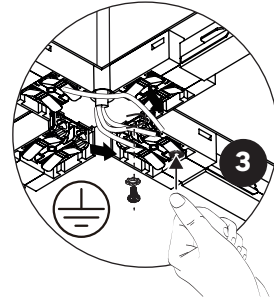

EAN : 3276007791105
ADEO key : 90547375

EAN : 3276007791112
ADEO key : 90547374

N = Bleu/Azul/Azul/Blu/Μπλε/Niebieski/Синий/Albastru/ Blauw /Blau/Blue

=Vert et jaune/Verde y amarillo/Verde e amarelo/Verde e giallo/Πράσινο και κίτρινο/Zielony i żółty/Зеленый і жовтий (Zelenyy i zhovtyy)/Verde si galben/Verde e amarelo/Groen en geel/Grün und gelb/Green and yellow

L = Marron/Marrón/Castanho/Marrone/Καφέ/Brązowy/Коричневий/Maro/Marrom/bruin/Braun/Brown