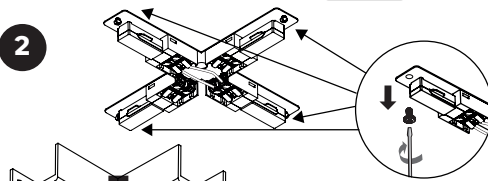

EAN : 3276007791105
ADEO key : 90547375

EAN : 3276007791112
ADEO key : 90547374

N = Bleu/Azul/Azul/Blu/Μπλε/Niebieski/Синий/Albastru/ Blauw /Blau/Blue

=Vert et jaune/Verde y amarillo/Verde e amarelo/Verde e giallo/Πράσινο και κίτρινο/Zielony i żółty/Зеленый і жовтий (Zelenyy i zhovtyy)/Verde si galben/Verde e amarelo/Groen en geel/Grün und gelb/Green and yellow

L = Marron/Marrón/Castanho/Marrone/Καφέ/Brązowy/Коричневий/Maro/Marrom/bruin/Braun/Brown