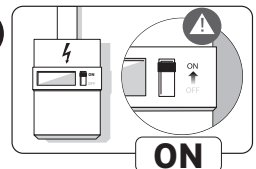

EAN : 3276007791105
ADEO key : 90547375

EAN : 3276007791112
ADEO key : 90547374

N = Bleu/Azul/Azul/Blu/Μπλε/Niebieski/Синий/Albastru/ Blauw /Blau/Blue

=Vert et jaune/Verde y amarillo/Verde e amarelo/Verde e giallo/Πράσινο και κίτρινο/Zielony i żółty/Зеленый і жовтий (Zelenyy i zhovtyy)/Verde si galben/Verde e amarelo/Groen en geel/Grün und gelb/Green and yellow

L = Marron/Marrón/Castanho/Marrone/Καφέ/Brązowy/Коричневий/Maro/Marrom/bruin/Braun/Brown