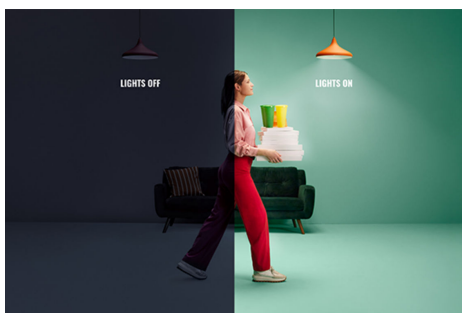

Attiva i dispositivi con il movimento senza utilizzare un sensore

La tecnologia SpaceSense di WIZ trasforma i tuoi dispositivi in sensori di movimento. Attiva la funzione SpaceSense nell'app WIZ e fai accendere e spegnere automaticamente luci e dispositivi, con rilevamento del movimento. È necessario un minimo di due dispositivi WIZ in una stanza affinché la funzione SpaceSense funzioni.