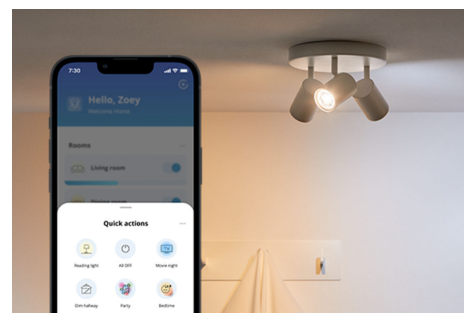

PRODOTTI IN PRIMO PIANO

- A colori
- IP20/Plastica

Funzionalità di illuminazione intelligenti facili da configurare

Goditi all'istante i vantaggi delle funzionalità intelligenti collegando semplicemente la tua luce WIZ alla rete Wi-Fi. Controlla facilmente le luci quando sei fuori casa e programmale per accendersi e spegnersi automaticamente. Non è necessario installare alcun hardware aggiuntivo come hub o gateway.

Configura le luci in base al tuo programma

Automatizza le tue luci intelligenti in base alle tue routine quotidiane o settimanali. Programma le luci in modo che si accendano al mattino o prima di tornare a casa e che rimangano spente per risparmiare energia quando non sono necessarie.

Attiva i dispositivi con il movimento senza utilizzare un sensore

La tecnologia SpaceSense di WIZ trasforma i tuoi dispositivi in sensori di movimento. Attiva la funzione SpaceSense nell'app WIZ e fai accendere e spegnere automaticamente luci e dispositivi, con rilevamento del movimento. È necessario un minimo di due dispositivi WIZ in una stanza affinché la funzione SpaceSense funzioni.

Milioni di colori e modalità di luce variabili per illuminare la tua giornata

Scegli il colore di luce che preferisci o applica semplicemente una modalità di luce dinamica che abbiamo progettato per te. Camino oppure Oceano, ad esempio, ti aiuteranno a creare un'atmosfera straordinaria e a risollevare il tuo umore.