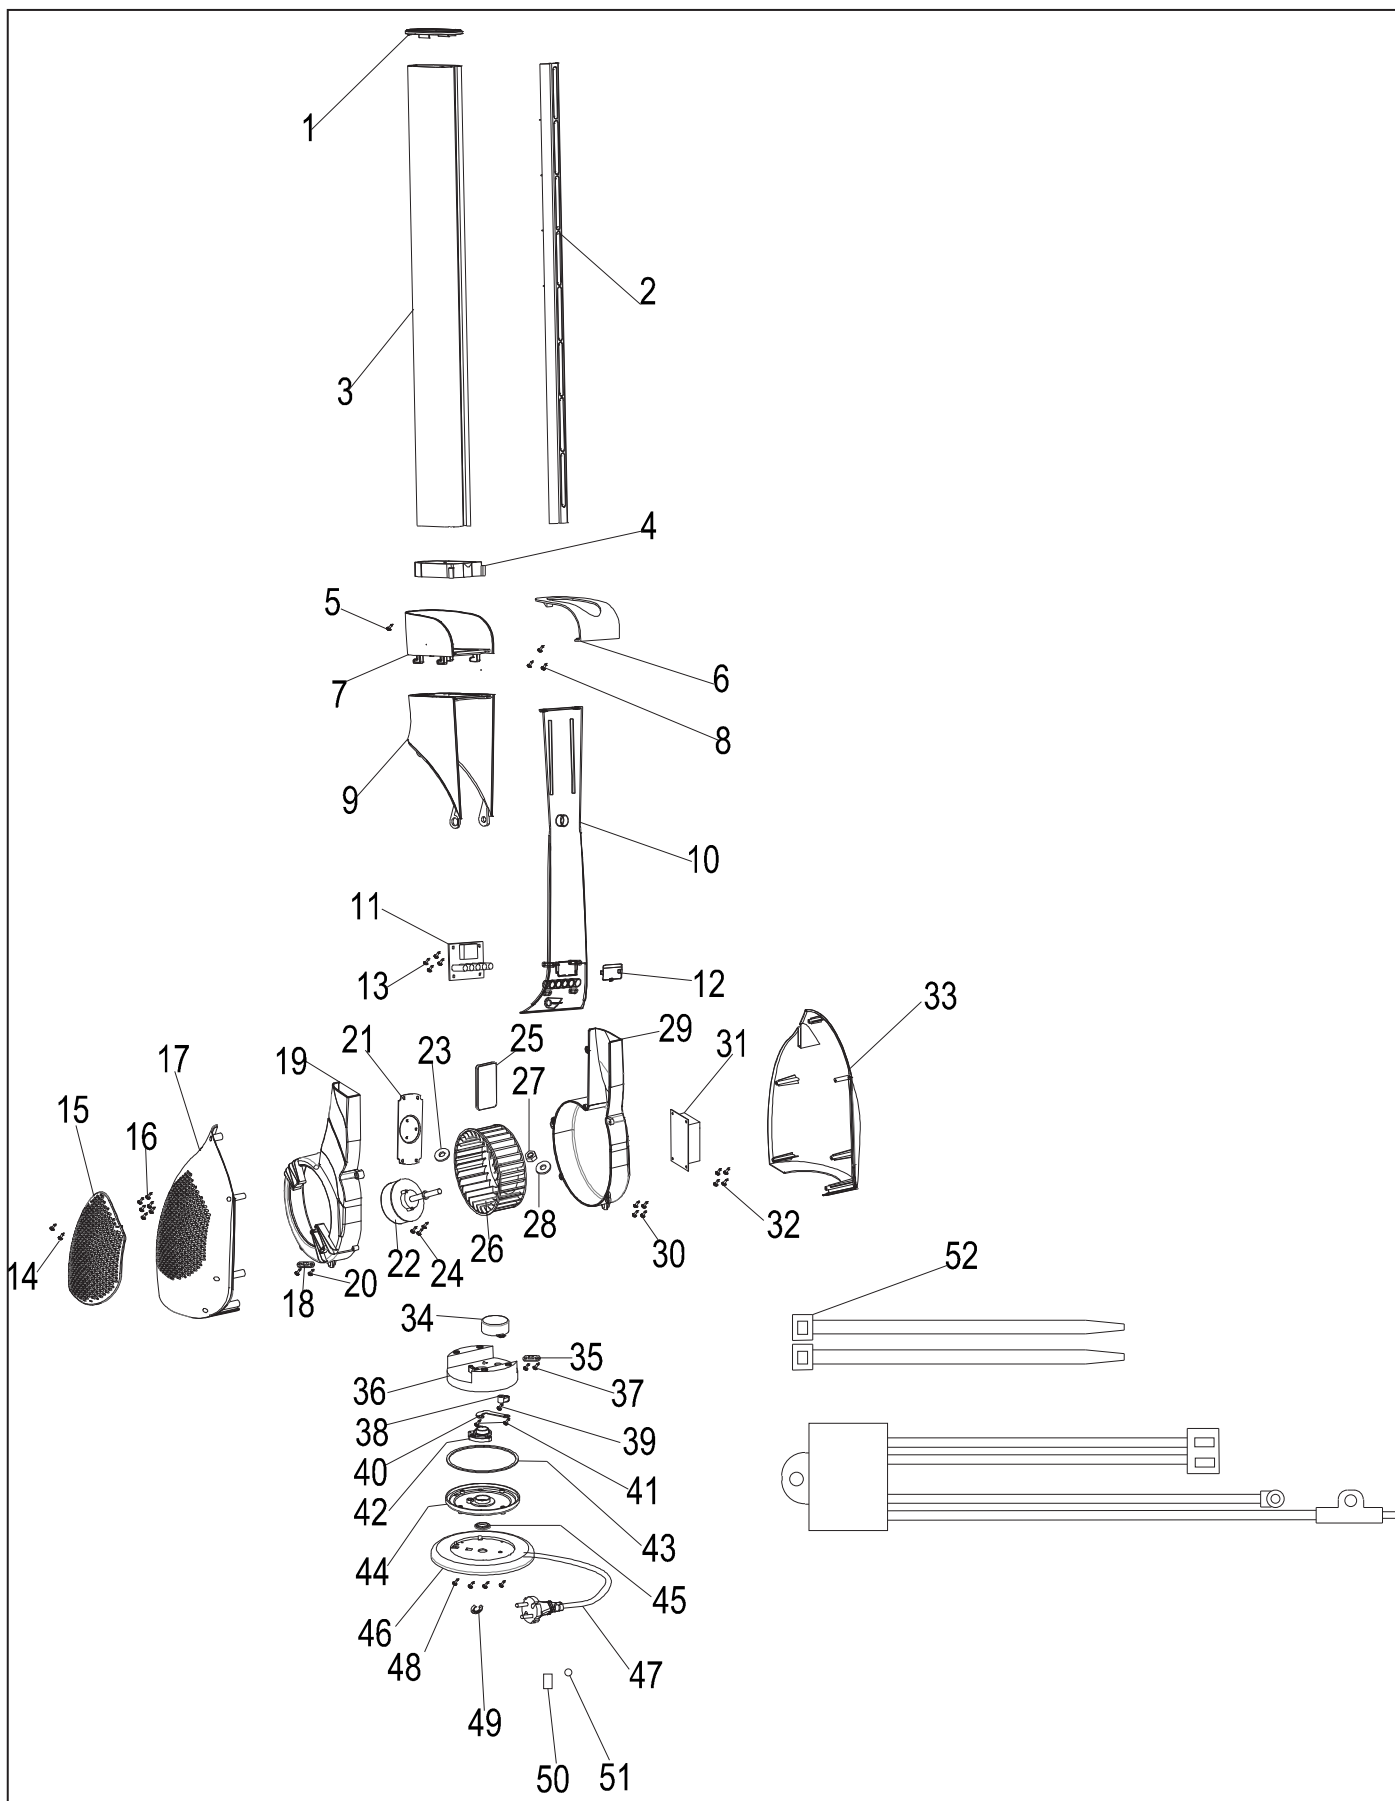

taurus

ALPATEC

VEN.TAU-AL.BABEL INVISIBLE(TF8001D)

Código 947264000

7AL

Explosionado

taurus

ALPATEC

VEN.TAU-AL.BABEL INVISIBLE(TF8001D)

Código 947264000

7AL

Códigos 1/2

Nº	CÓDIGO	DESCRIPCIÓN	UNID.
1	098181000	TAPA SUPERIOR BABEL INVISIBLE	1
2	098182000	SALIDA DE AIRE BABEL INVISIBLE	1
3	098183000	TUBO DE ALUMINIO BABEL INVISIBLE	1
4	098184000	SOPORTE TUBO BABEL INVISIBLE	1
6	098185000	PANEL SUPERIOR BABEL INVISIBLE	1
7	098186000	TAPA TRASERA SUPERIOR BABEL INVISIBLE	1
9	098187000	TAPA TRASERA INFERIOR BABEL INVISIBLE	1
10	098188000	PANEL INFERIOR BABEL INVISIBLE	1
11	098189000	PCB BABEL INVISIBLE	1
12	098190000	CUBIERTA DE LA PANTALLA BABEL INVISIBLE	1
15	098191000	TAPA FILTRO BABEL INVISIBLE	1
17	098192000	CUBIERTA INFERIOR LEFT BABEL INVISIBLE	1
18	098193000	BRIDA CONEXIÓN 1 BABEL INVISIBLE	1
19	098194000	CONDUCTO DE AIRE LEFT BABEL INVISIBLE	1
21	098195000	SOPORTE MOTOR DC BABEL INVISIBLE	1
22	098196000	MOTOR DC BABEL INVISIBLE	1
23	098197000	ARANDELA 0.8mm BABEL INVISIBLE	1
25	098198000	CONTROL REMOTO BABEL INVISIBLE	1
26	098199000	HÉLICE BABEL INVISIBLE	1
27	098200000	TUERCA M8 BABEL INVISIBLE	1
28	098201000	ARANDELA PLANA 1.5mm BABEL INVISIBLE	1
29	098202000	CONDUCTO DE AIRE RIGHT BABEL INVISIBLE	1
31	098203000	PCB POTENCIA BABEL INVISIBLE	1
33	098204000	CUBIERTA INFERIOR RIGHT BABEL INVISIBLE	1