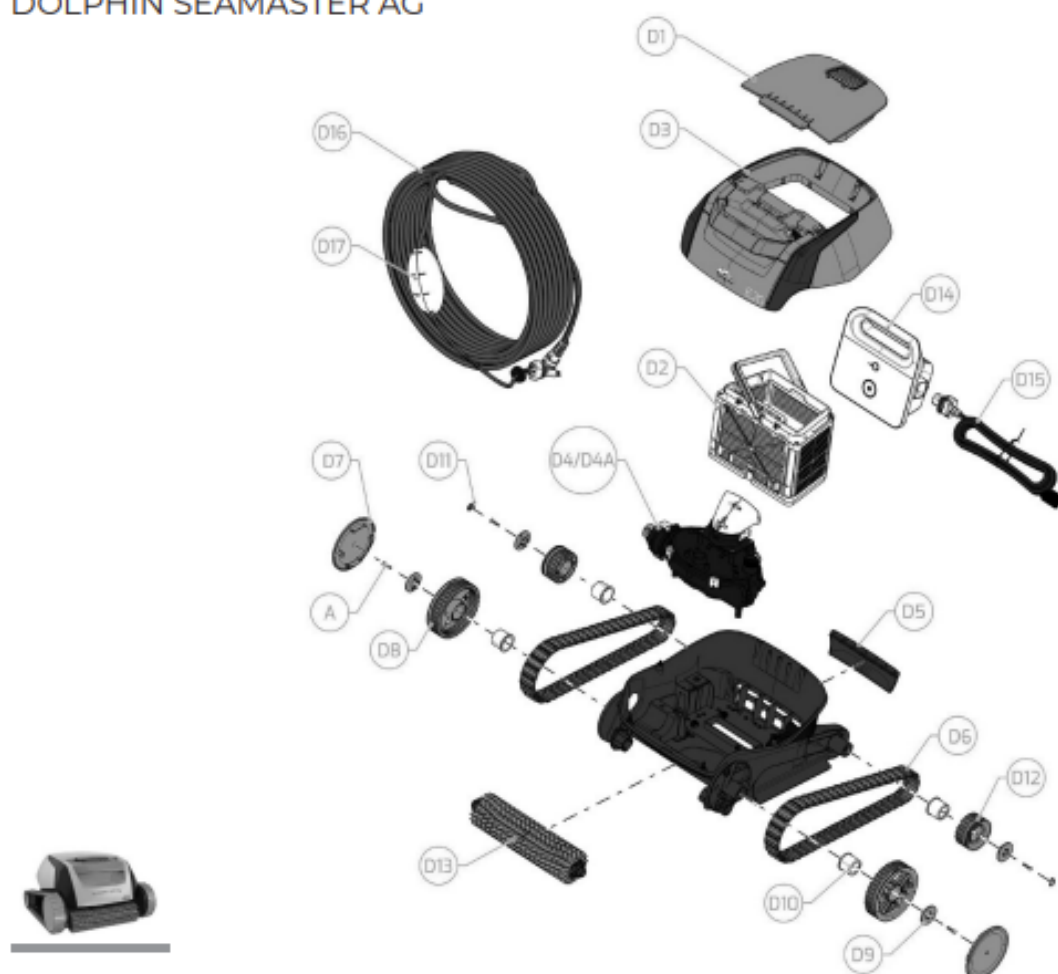

DOLPHIN SEAMASTER AG

PIEZA N°	DESCRIPCIÓN	COD.	REF.	UD/CAJA
D1	TAPA FILTRO TURQUESA ASSY	-	99952178-ASSY	1
D2	CESTA FILTRO PRIMAVERA (MONOBLOCK) E10	-	9991461-ASSY	1
D3	CARCASA EXTERIOR SXB COMPLETA	-	99952158-DIY	1
D4	BLOQUE MOTOR M1B ASSY	-	9995389-EX	1
D5	VÁLVULA VACIADO AGUA	-	9983024	1
D6	ORUGA S GRIS	-	9983152	1
D7	TAPA RUEDA GRANDE TURQUESA	-	99830144	1
D8	RUEDA DELANTERA TURQUESA	-	99831114	1
D9	TAPA RUEDA PEQUEÑA TURQUESA	-	99831214	1
D10	CASQUILLO RUEDA	-	9983114	1
D11	TAPA RUEDA PEQUEÑA TURQUESA	-	99830164	1
D12	RUEDA PEQUEÑA TURQUESA	-	99830154	1
D13	CONJUNTO CEPILLO ACTIVO	-	9995544-ASSY	1
D14	FUENTE ALIMENTACIÓN BASIC 230V	-	99956032-ASSY	1
D15	CABLE F.ALIMEN. EU + JUNTA	-	58984401LF	1
D16	CABLE 12M	-	99958902-DIY	1
D17	FLOTADOR ASSY D.BÁSICO AZUL	-	99960081	1
A	TORNILLO KA50X16	-	3379616-A	1