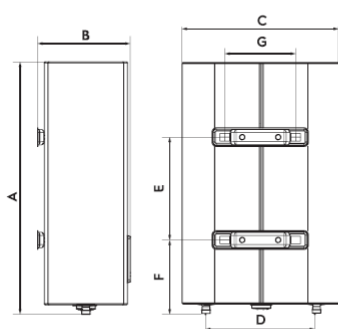

Wymiary i wymiary instalacyjne

Rys. 7

Opcje / Model	EWB 30 SI EEC/ EWB 30 SI BE EEC/ EWB 30 SI SE EEC	EWB 50 SI EEC/ EWB 50 SI BE EEC/ EWB 50 SI SE EEC	EWB 80 SI EEC/ EWB 80 SI BE EEC/ EWB 80 SI SE EEC	EWB 100 SI EEC/ EWB 100 SI BE EEC/ EWB 100 SI SE EEC
A, mm	635	970	920	1135
B, mm	250	250	333	333
C, mm	435	435	555	555
D, mm	360	360	430	430
E, mm	280	550	430	600
F, mm	201	201	267	267
G, mm	197	197	197	197