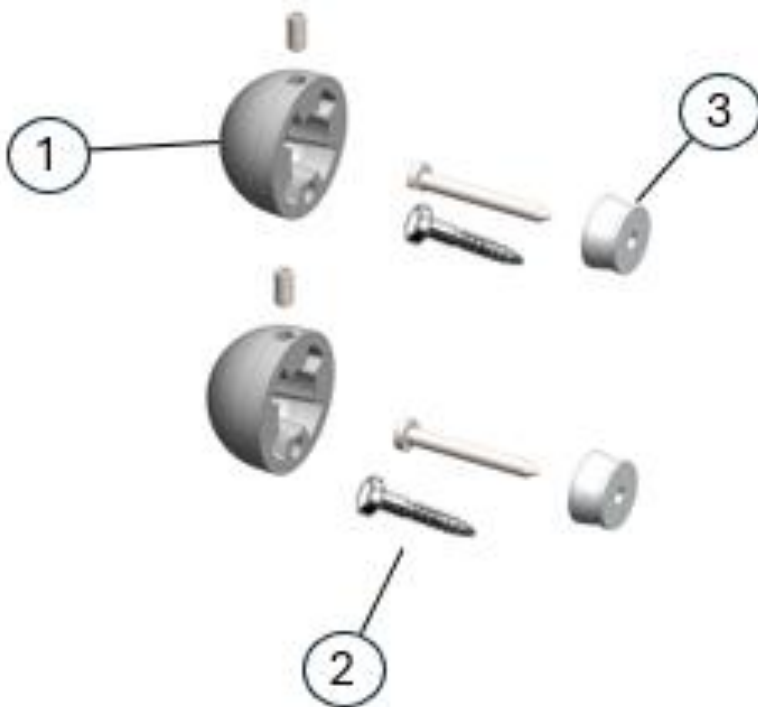

2 embouts alu noir pour main courante, OBAPI

Référence	83236328
EAN	3281346422429

N°	Référence	Désignation	Quantité
1	B08107	1 embout de main courante noir	1
2	SLM1	2 vis pour Main courante bois + 2 vis pour main courante Alu	1
3	B03095U	Bague de fixation	1