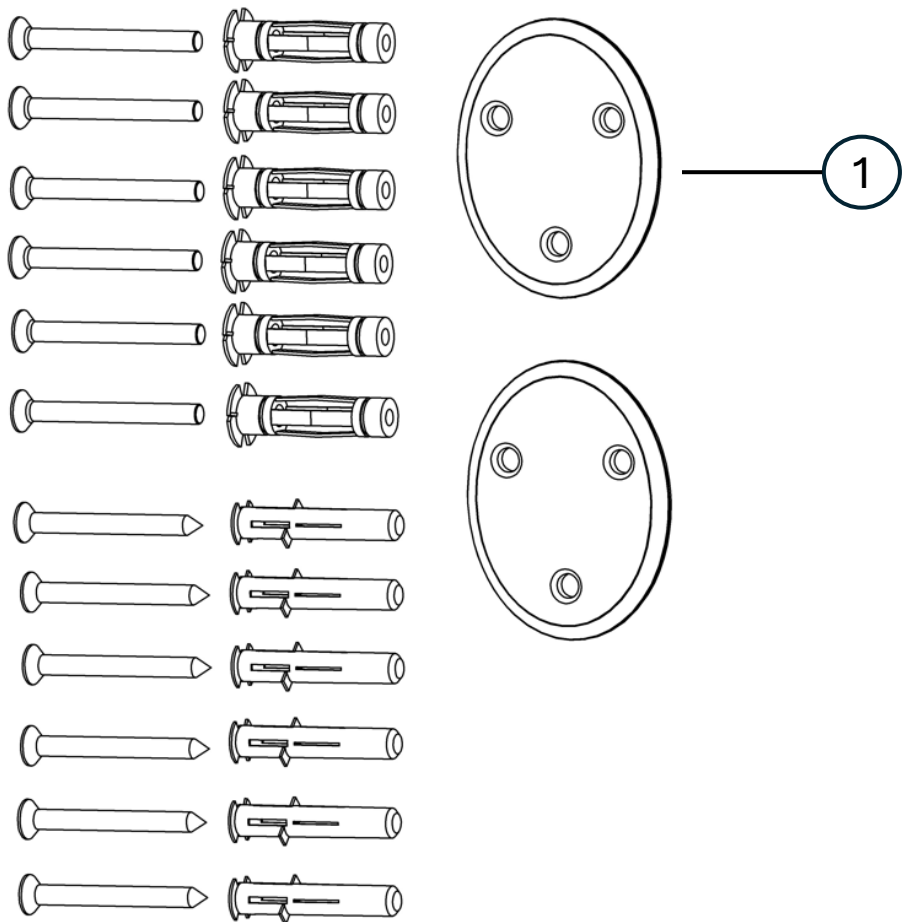

Kit fixation mural 2 supports main courante, OBAPI, noir

| | |
|-----------|---------------|
| Référence | 83236316 |
| EAN | 3281344209244 |

| N° | Référence | Désignation | Quantité |
|----|------------|---------------------|----------|
| 1 | B03298NOIR | Entretoise alu noir | 1 |