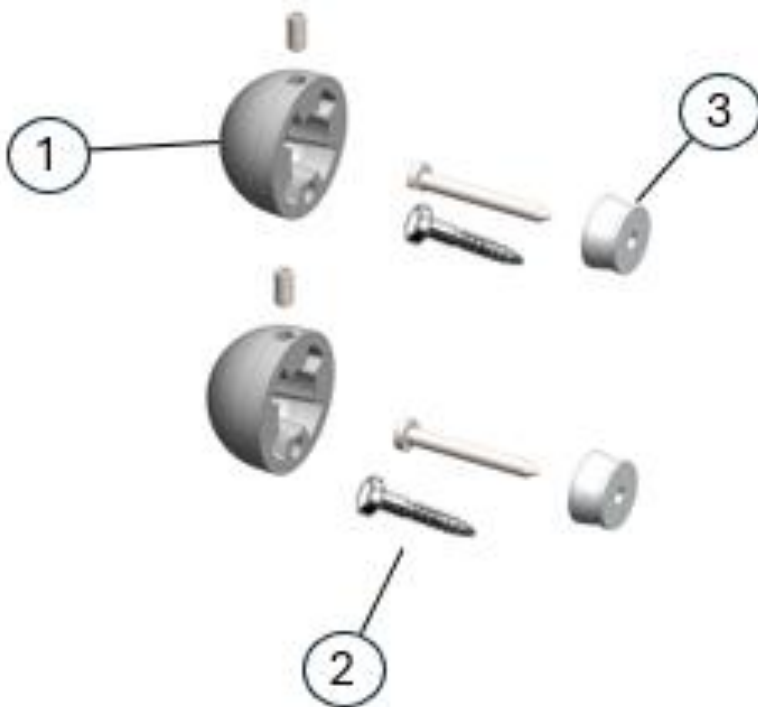

## 2 embouts aluminium poli pour main courante OBAPI

Référence	65452954
EAN	3281346422474

N°	Référence	Désignation	Quantité
1	SP600176XA	1 embout de main courante poli	1
2	SLM1	2 vis pour Main courante bois + 2 vis pour main courante Alu	1
3	B03095U	Bague de fixation	1