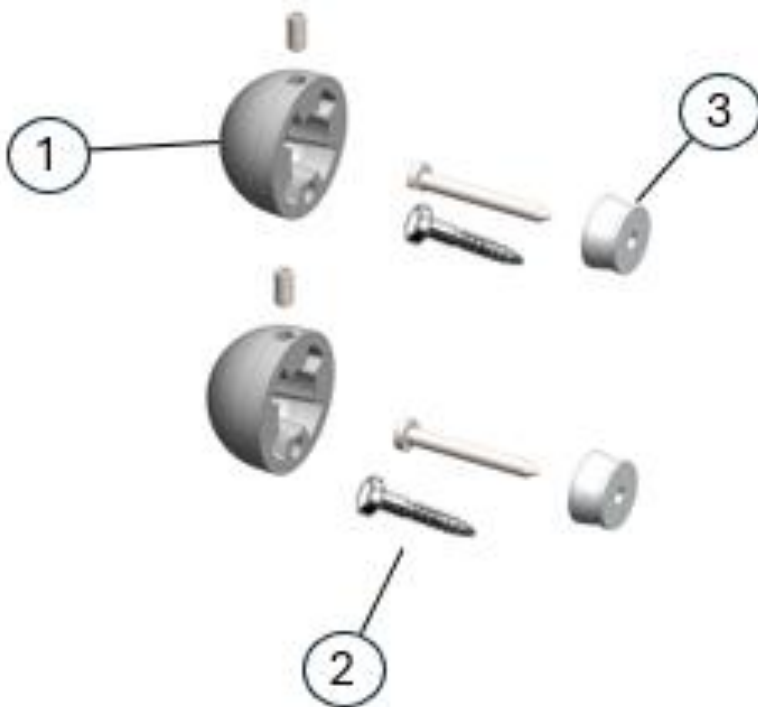

2 embouts aluminium gris pour main courante OBAPI

Référence	65452723
EAN	3281346422436

N°	Référence	Désignation	Quantité
1	B08104	1 embout de main courante gris clair	1
2	SLM1	2 vis pour Main courante bois + 2 vis pour main courante Alu	1
3	B03095U	Bague de fixation	1