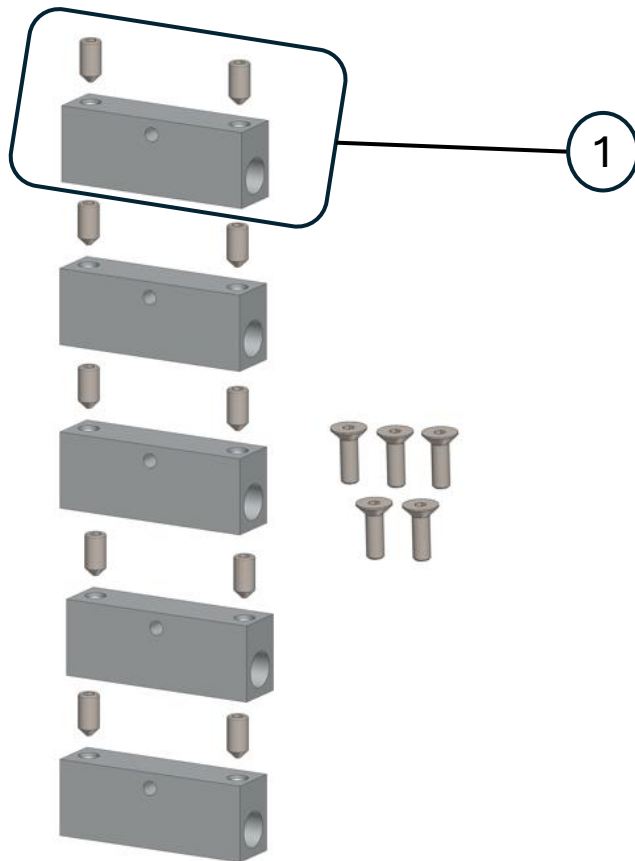

5 fixations tube pour poteau gris OBAPI Quadro

| | |
|-----------|---------------|
| Référence | 66853493 |
| EAN | 3281346563115 |

| N° | Référence | Désignation | Quantité |
|----|----------------|----------------------------|----------|
| 1 | 1 x SB140743XA | 1 fixation tube gris clair | 1 |