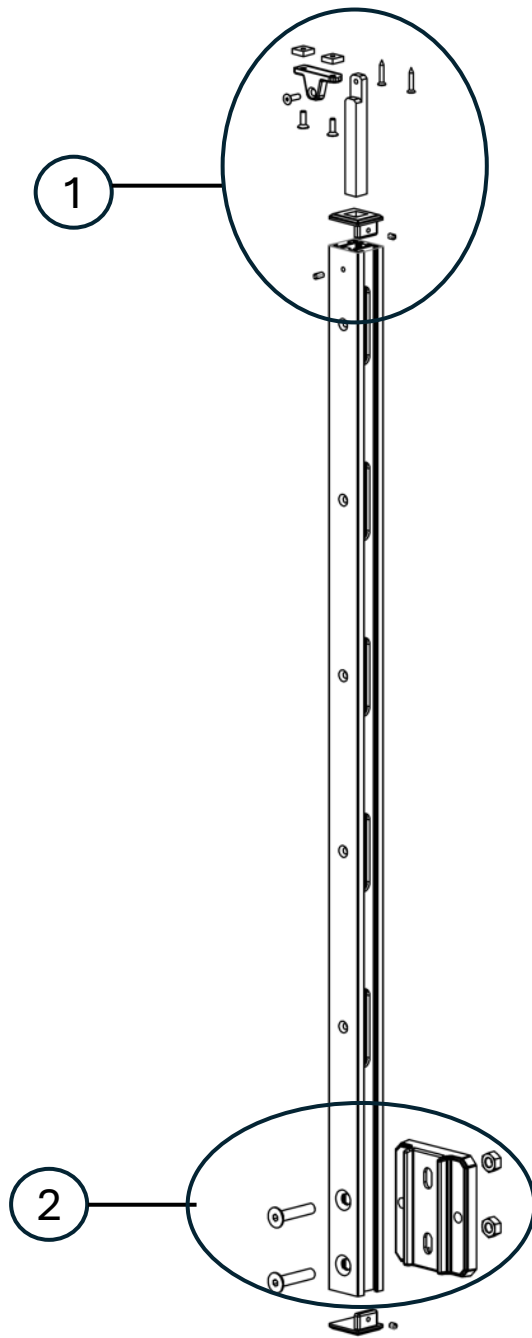

Poteau latéral gris OBAPI Quadro

Référence	66853514
EAN	3281346594102

N°	Référence	Désignation	Quantité
1	2xB04216U + 1xP600190 + 3xB04023U + 1xSB140183A + 1xP600489 + 1xB04074U + 1xB04085U	Ensemble haut de poteau quadro gris	1
2	1xP600420 + 2xB04018U + 2xB04011U	Sabot latéral quadro gris + vis	1