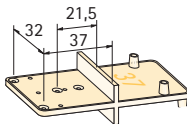

Technik für Möbel

922067700

*

!

(mm)

Hettich Do-It-Yourself GmbH & Co. KG
 Lange Straße 51
 49326 Melle-Neuenkirchen
 Germany

www.hettich-diy.com

Technik für Möbel