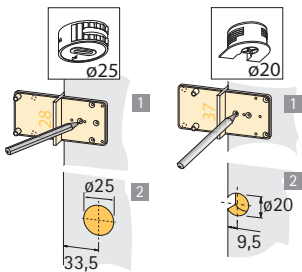

Technik für Möbel

922067700

*

!

(mm)

Hettich Do-It-Yourself GmbH & Co. KG
 Lange Straße 51
 49326 Melle-Neuenkirchen
 Germany

www.hettich-diy.com

Technik für Möbel