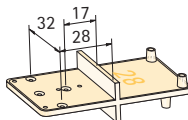

Technik für Möbel

922067700

*

!

(mm)

Hettich Do-It-Yourself GmbH & Co. KG
 Lange Straße 51
 49326 Melle-Neuenkirchen
 Germany

www.hettich-diy.com

Technik für Möbel