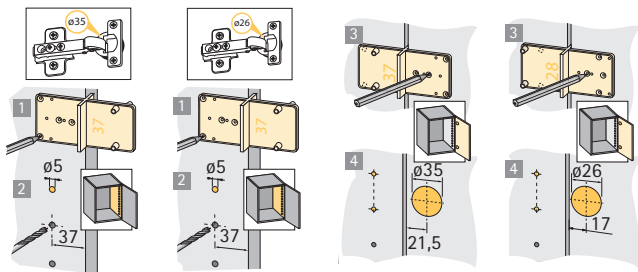

Technik für Möbel

922067700

*

!

(mm)

Hettich Do-It-Yourself GmbH & Co. KG
 Lange Straße 51
 49326 Melle-Neuenkirchen
 Germany

www.hettich-diy.com

Technik für Möbel