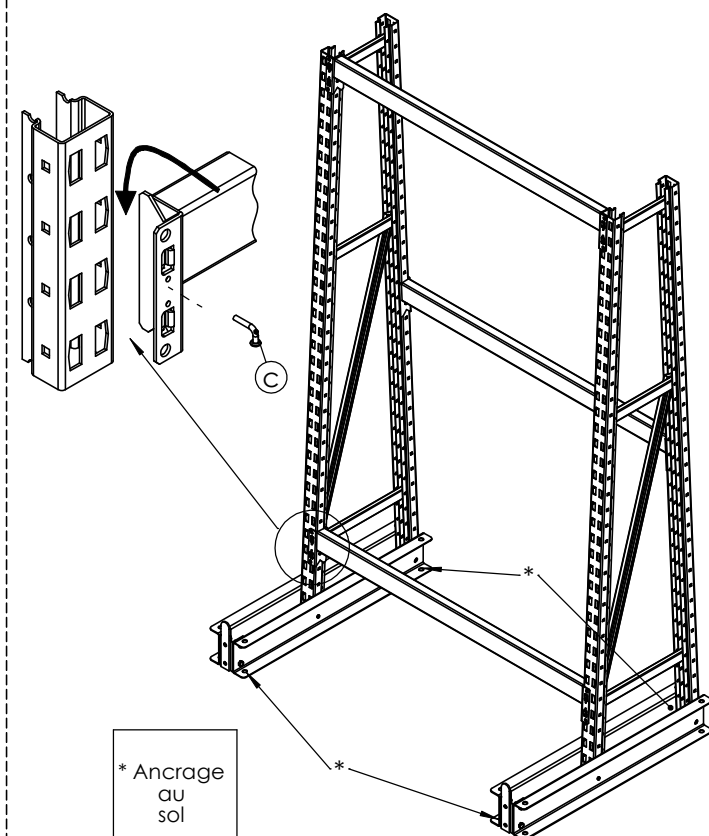

PRORACK+

Ht : ex. 3000mm

Détail A

Détail B

CANTILEVER DEMONTABLE

SIMPLE FACE

2 DOUBLE FACE

1

Détails A

Détail B

Longueur entretoise	Ht 1800	Ht 2100	Ht 2400	Ht 2700	Ht 3000	Repère
101					1	H4
127				1		H5
153			1			H6
179		1	1	1	1	H3
205	1					H7
258	1	1	1	1	1	H2
336	1	1	1	1	1	H1
936					1	D3
949		1	1	1	1	D2
968	1	1	1	1	1	D1

3

4

* Ancrage au sol