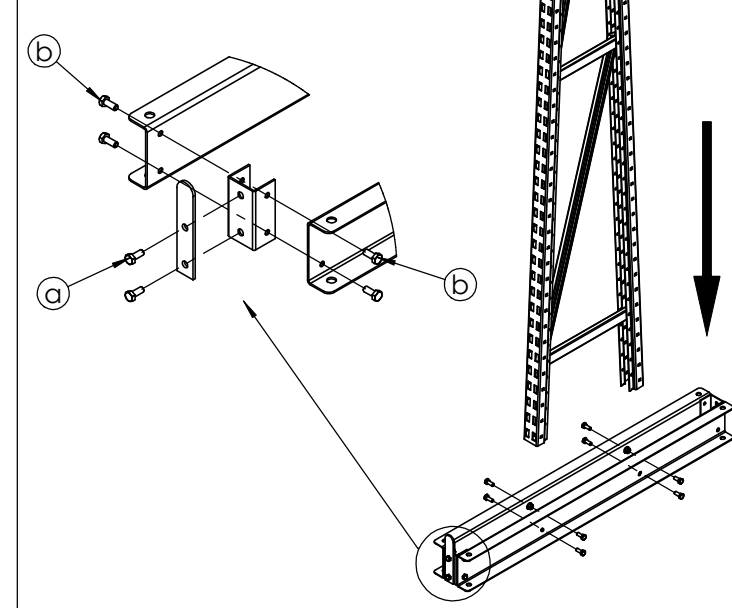

PRORACK+

Ht : ex. 3000mm

Détail A

Détail B

CANTILEVER DEMONTABLE

SIMPLE FACE

2 DOUBLE FACE

1

Détails A

Détail B

Longueur entretoise	Ht 1800	Ht 2100	Ht 2400	Ht 2700	Ht 3000	Repère
101					1	H4
127				1		H5
153			1			H6
179		1	1	1	1	H3
205	1					H7
258	1	1	1	1	1	H2
336	1	1	1	1	1	H1
936					1	D3
949		1	1	1	1	D2
968	1	1	1	1	1	D1