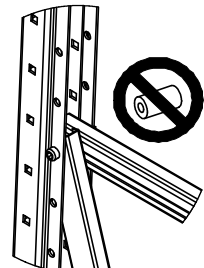

Détails A

Détail B