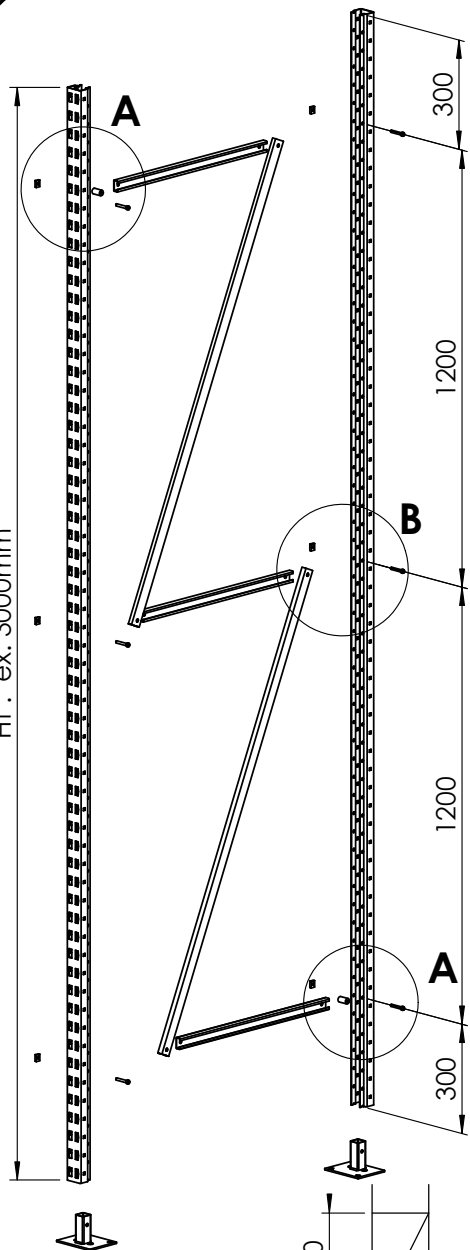

PRORACK+

Ht : ex. 3000mm

Détail A

Détail B

CANTILEVER DEMONTABLE

SIMPLE FACE

2 DOUBLE FACE

1

Détails A

Détail B

Longueur entretoise	Ht 1800	Ht 2100	Ht 2400	Ht 2700	Ht 3000	Repère
101					1	H4
127				1		H5
153			1			H6
179		1	1	1	1	H3
205	1					H7
258	1	1	1	1	1	H2
336	1	1	1	1	1	H1
936					1	D3
949		1	1	1	1	D2
968	1	1	1	1	1	D1

3

4

* Ancrage au sol