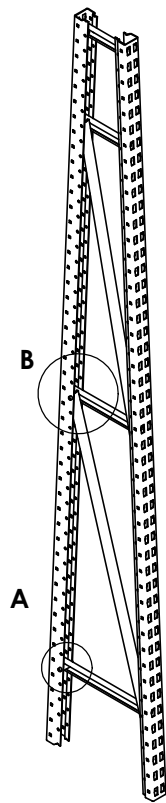

PRORACK+

Ht : ex. 3000mm

Détail A

Détail B

CANTILEVER DEMONTABLE

SIMPLE FACE

2 DOUBLE FACE

1

Détails A

Détail B

Longueur entretoise	Ht 1800	Ht 2100	Ht 2400	Ht 2700	Ht 3000	Repère
101					1	H4
127				1		H5
153			1			H6
179		1	1	1	1	H3
205	1					H7
258	1	1	1	1	1	H2
336	1	1	1	1	1	H1
936					1	D3
949		1	1	1	1	D2
968	1	1	1	1	1	D1

3

4

* Ancrage au sol