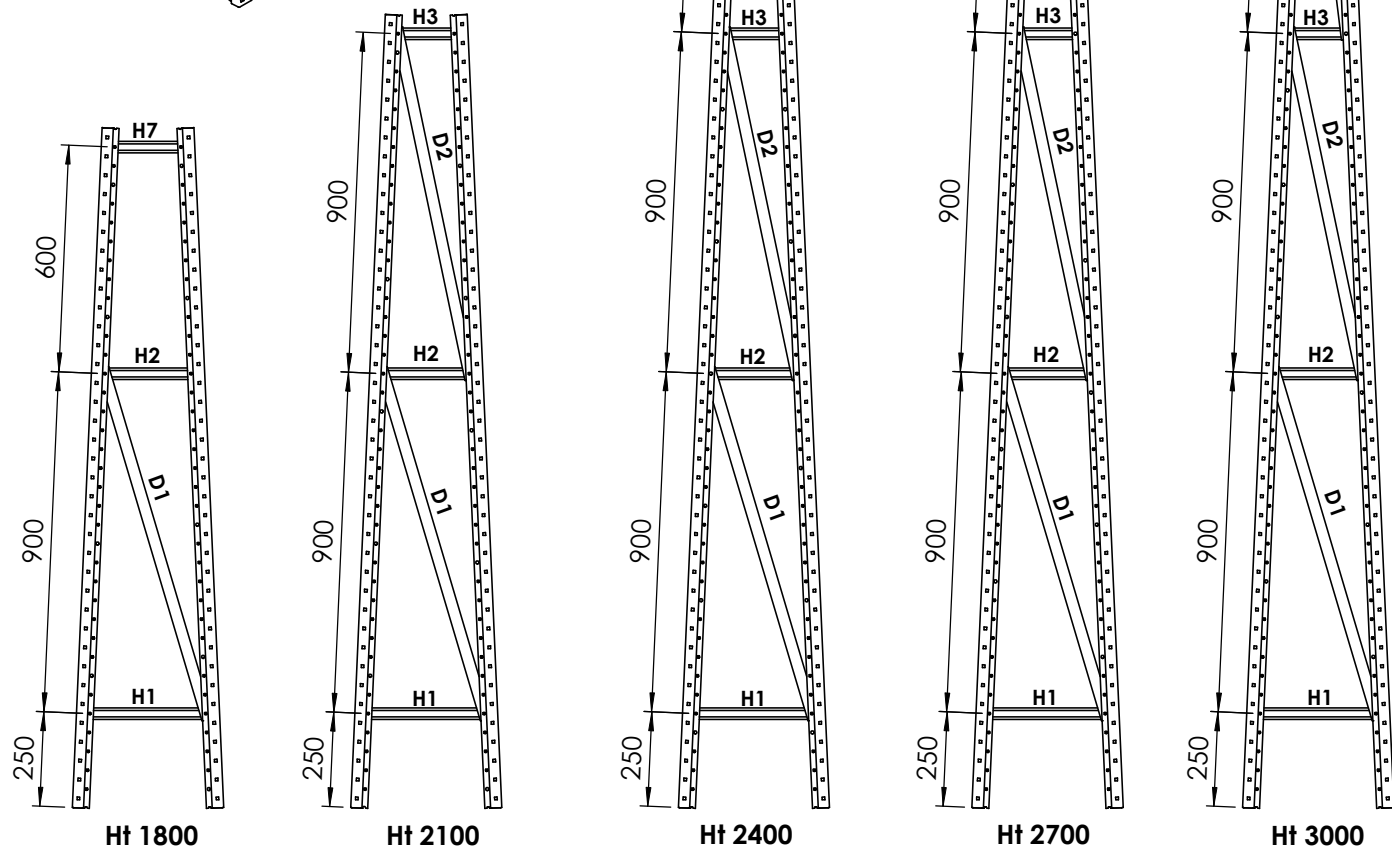

PRORACK+

Ht : ex. 3000mm

Détail A

Détail B

CANTILEVER DEMONTABLE

SIMPLE FACE

2 DOUBLE FACE

1

Détails A

Détail B

Longueur entretoise	Ht 1800	Ht 2100	Ht 2400	Ht 2700	Ht 3000	Repère
101					1	H4
127				1		H5
153			1			H6
179		1	1	1	1	H3
205	1					H7
258	1	1	1	1	1	H2
336	1	1	1	1	1	H1
936					1	D3
949		1	1	1	1	D2
968	1	1	1	1	1	D1