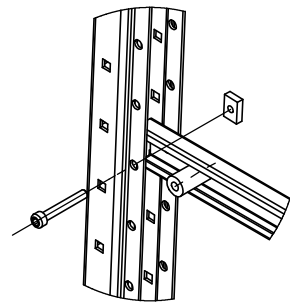

PRORACK+

Ht : ex. 3000mm

Détail A

Détail B

CANTILEVER DEMONTABLE

SIMPLE FACE

2 DOUBLE FACE

1

Détails A

Détail B

Longueur entretoise	Ht 1800	Ht 2100	Ht 2400	Ht 2700	Ht 3000	Repère
101					1	H4
127				1		H5
153			1			H6
179		1	1	1	1	H3
205	1					H7
258	1	1	1	1	1	H2
336	1	1	1	1	1	H1
936					1	D3
949		1	1	1	1	D2
968	1	1	1	1	1	D1