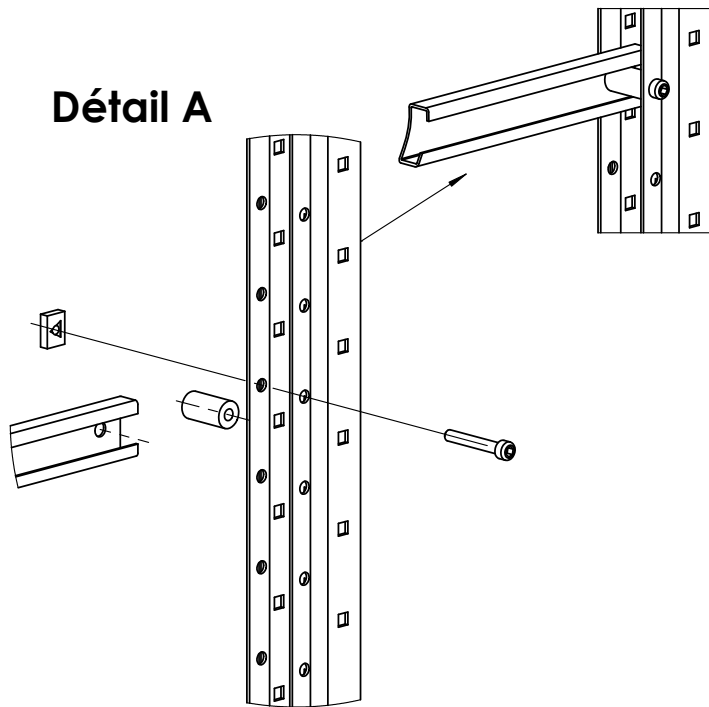

PRORACK+

Ht : ex. 3000mm

Détail A

Détail B

CANTILEVER DEMONTABLE

SIMPLE FACE

2 DOUBLE FACE

1

Détails A

Détail B

Longueur entretoise	Ht 1800	Ht 2100	Ht 2400	Ht 2700	Ht 3000	Repère
101					1	H4
127				1		H5
153			1			H6
179		1	1	1	1	H3
205	1					H7
258	1	1	1	1	1	H2
336	1	1	1	1	1	H1
936					1	D3
949		1	1	1	1	D2
968	1	1	1	1	1	D1