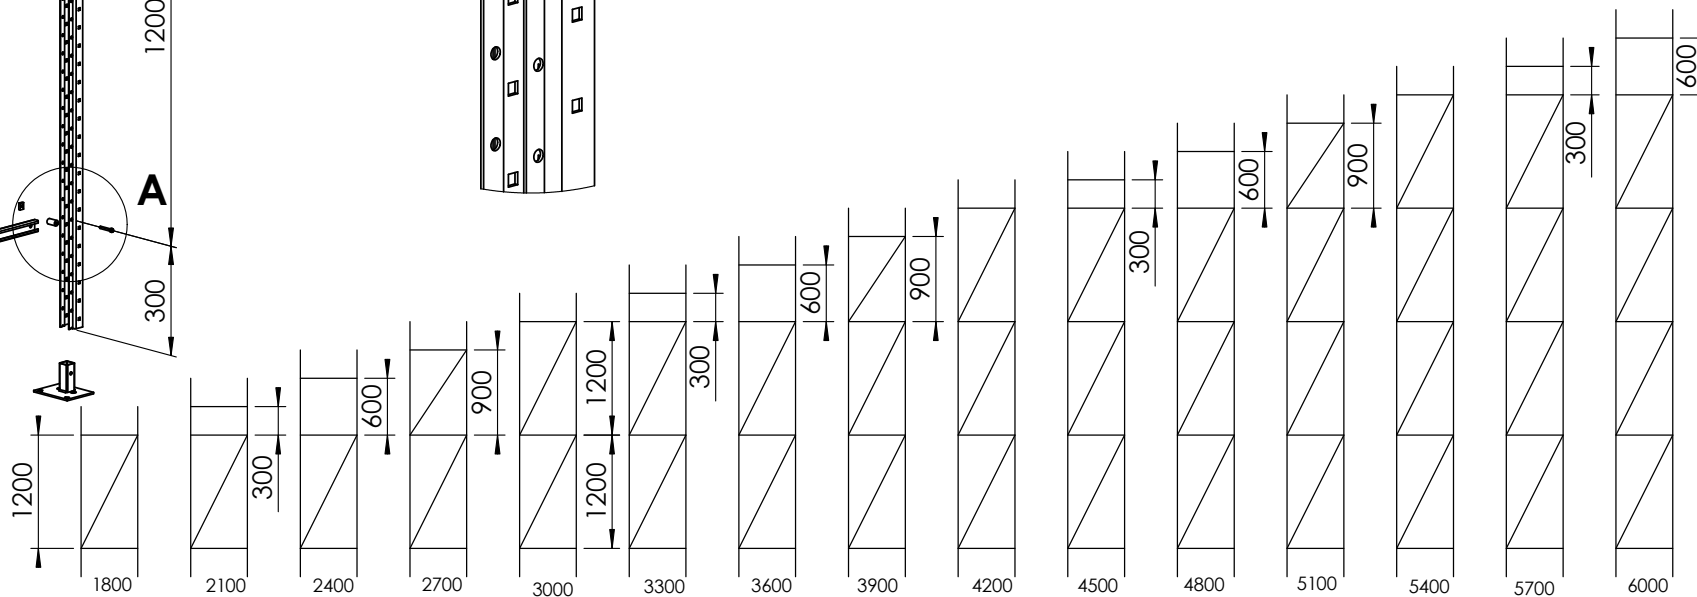

PRORACK+

Ht : ex. 3000mm

Détail A

Détail B

CANTILEVER DEMONTABLE

SIMPLE FACE

2 DOUBLE FACE

1

Détails A

Détail B

Longueur entretoise	Ht 1800	Ht 2100	Ht 2400	Ht 2700	Ht 3000	Repère
101					1	H4
127				1		H5
153			1			H6
179		1	1	1	1	H3
205	1					H7
258	1	1	1	1	1	H2
336	1	1	1	1	1	H1
936					1	D3
949		1	1	1	1	D2
968	1	1	1	1	1	D1