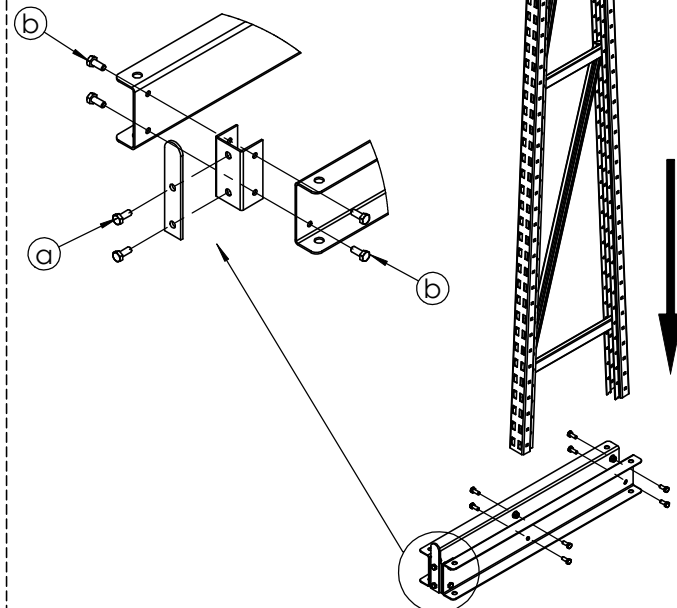

PRORACK+

Ht : ex. 3000mm

Détail A

Détail B

CANTILEVER DEMONTABLE

SIMPLE FACE

2 DOUBLE FACE

1

Détails A

Détail B

Longueur entretoise	Ht 1800	Ht 2100	Ht 2400	Ht 2700	Ht 3000	Repère
101					1	H4
127				1		H5
153			1			H6
179		1	1	1	1	H3
205	1					H7
258	1	1	1	1	1	H2
336	1	1	1	1	1	H1
936					1	D3
949		1	1	1	1	D2
968	1	1	1	1	1	D1

3

4

* Ancrage au sol