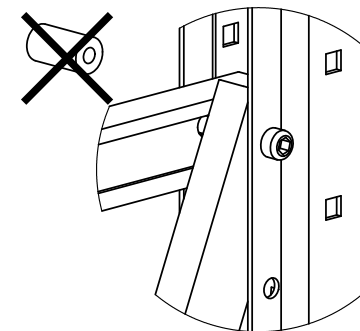

PRORACK+

Ht : ex. 3000mm

Détail A

Détail B

CANTILEVER DEMONTABLE

SIMPLE FACE

2 DOUBLE FACE

1