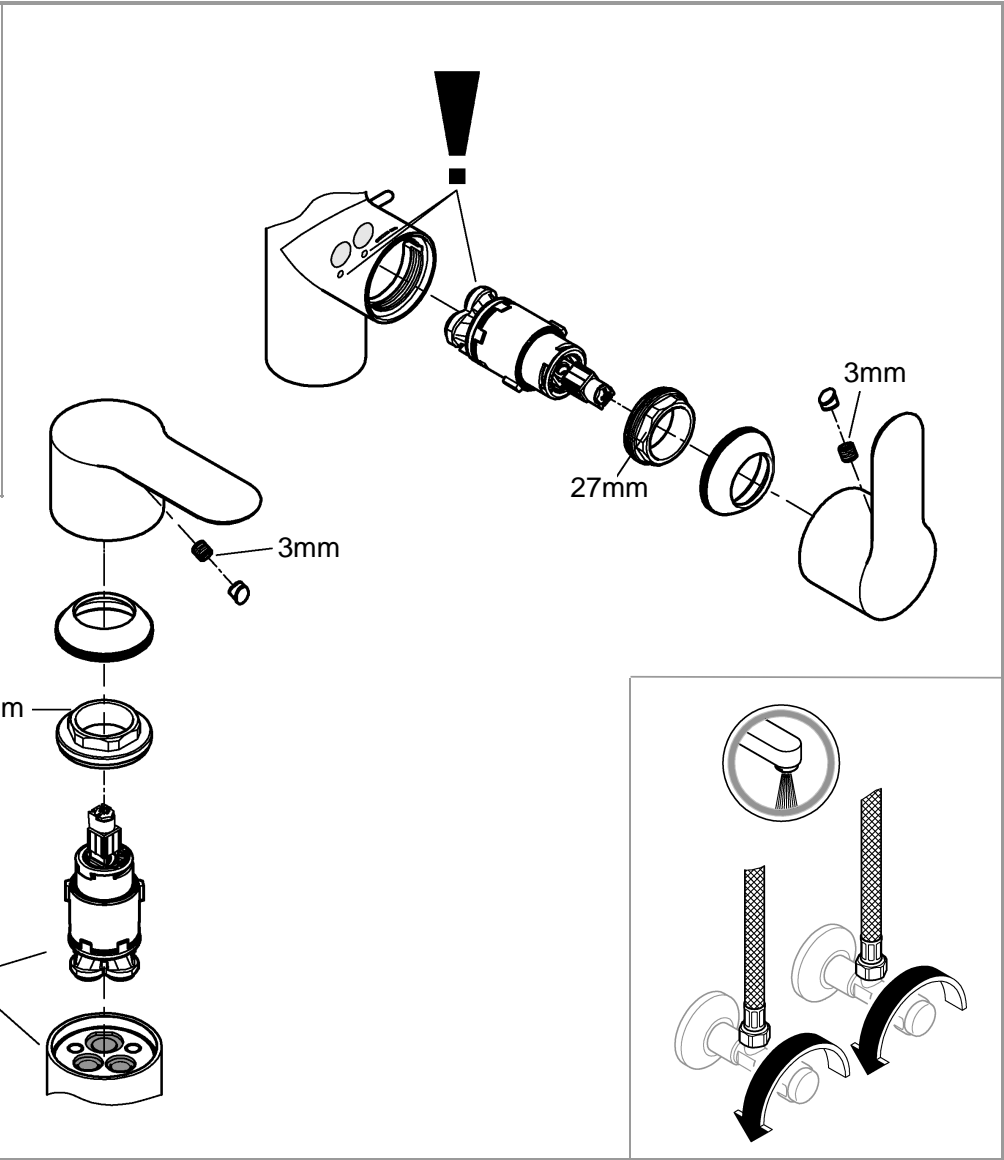

2

3

SERVICE

	07 052	180mm	*19 017		13mm
	*07 341	350mm			

Pure Freude an Wasser

**GROHE**  
WAVES

**D**

+49 571 3989 333  
helpline@grohe.de