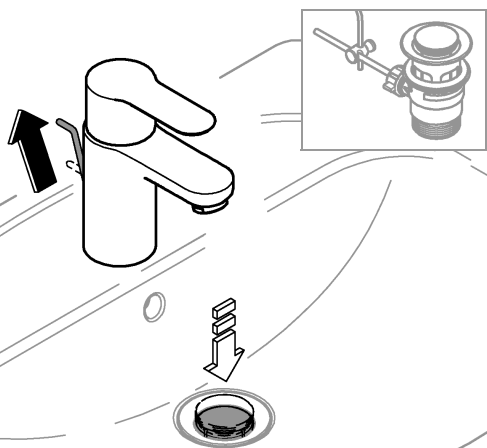

2

3

SERVICE

	07 052	180mm	*19 017		13mm
	*07 341	350mm			

Pure Freude an Wasser

**GROHE**  
WAVES

**D**

+49 571 3989 333  
helpline@grohe.de