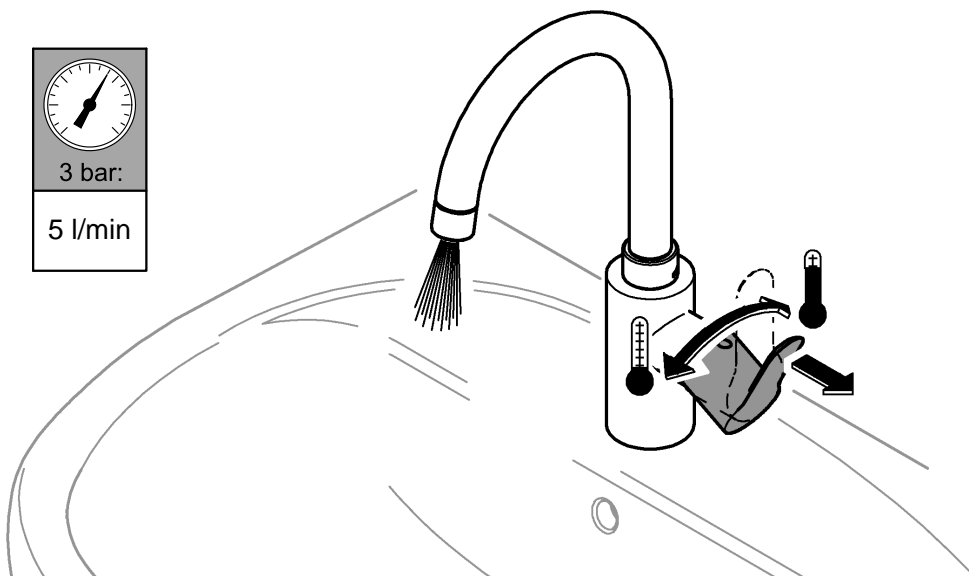

2

3

SERVICE

	07 052	180mm	*19 017		13mm
	*07 341	350mm			

Pure Freude an Wasser

**GROHE**  
WAVES

**D**

+49 571 3989 333  
helpline@grohe.de