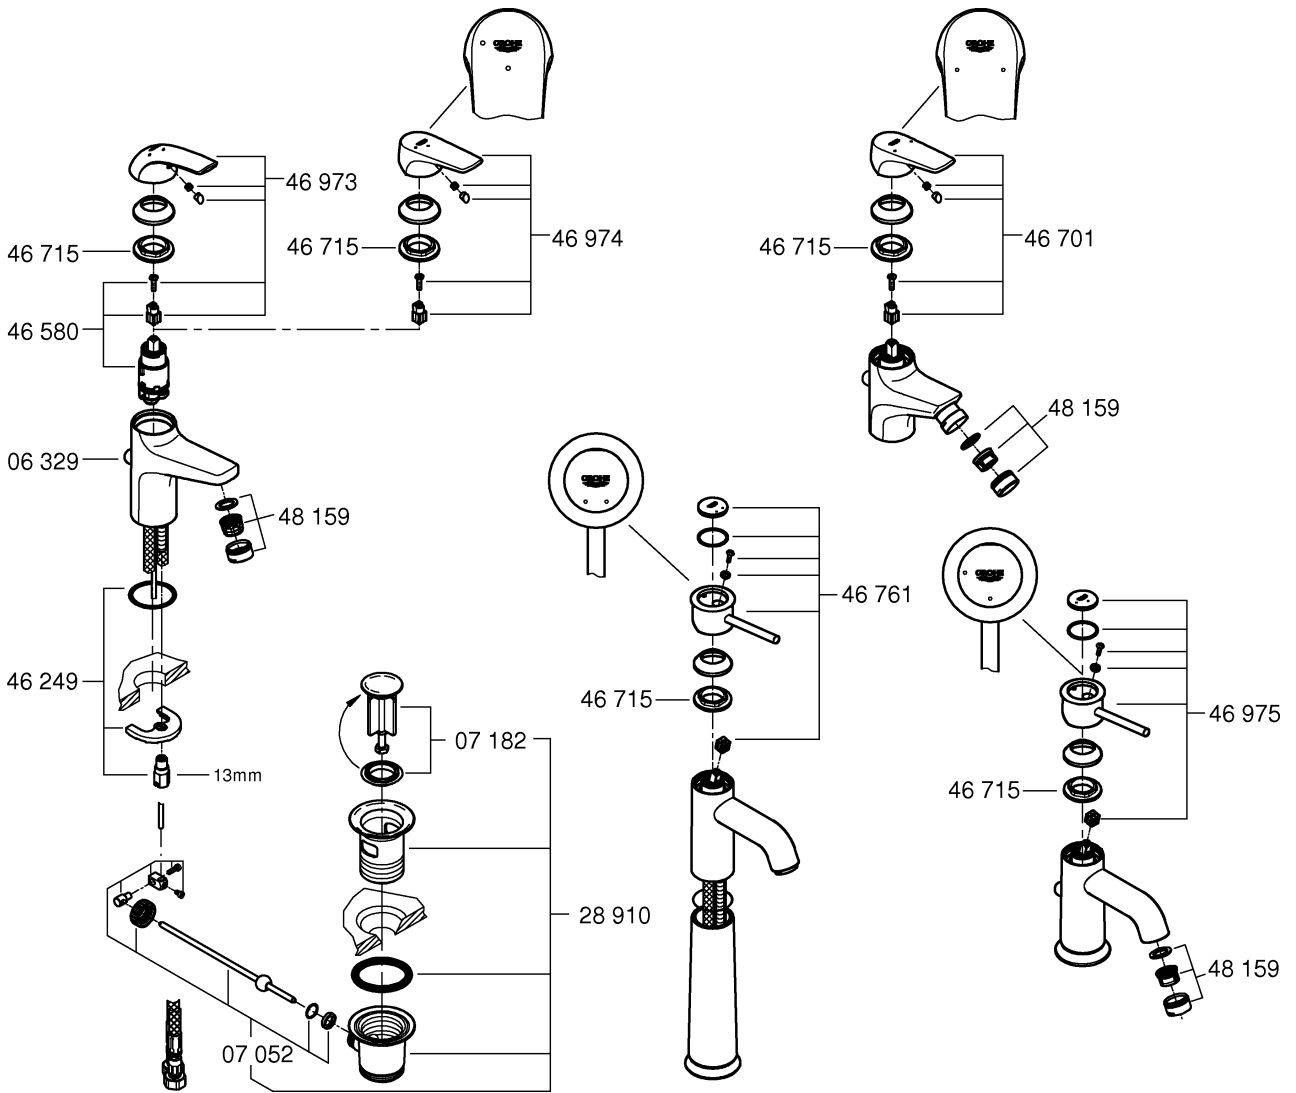

2

3

SERVICE

	07 052	180mm	*19 017		13mm
	*07 341	350mm			

Pure Freude an Wasser

**GROHE**  
WAVES

**D**

+49 571 3989 333  
helpline@grohe.de