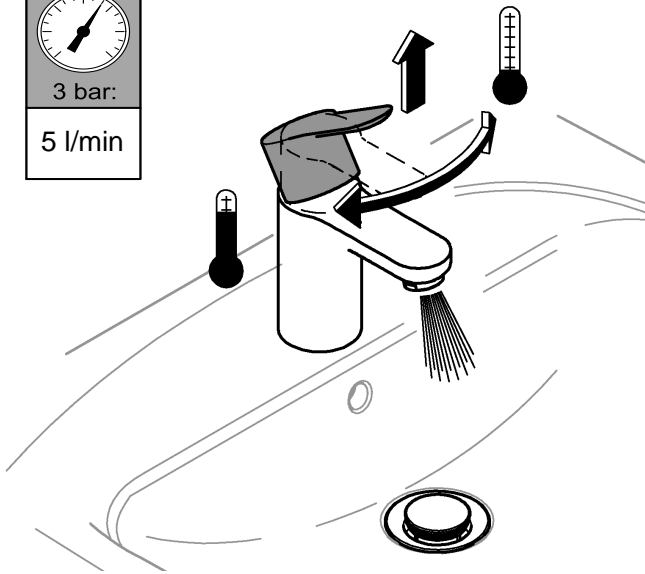

2

3

SERVICE

	07 052	180mm	*19 017		13mm
	*07 341	350mm			

Pure Freude an Wasser

**GROHE**  
WAVES

**D**

+49 571 3989 333  
helpline@grohe.de