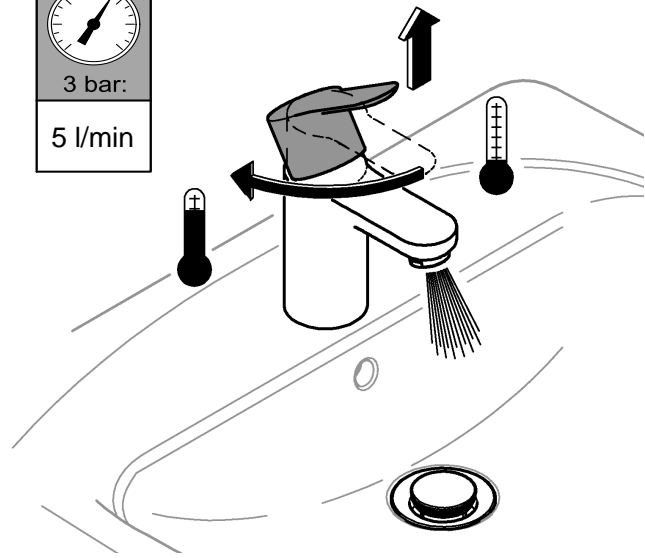

2

3

SERVICE

	07 052	180mm	*19 017		13mm
	*07 341	350mm			

Pure Freude an Wasser

**GROHE**  
WAVES

**D**

+49 571 3989 333  
helpline@grohe.de