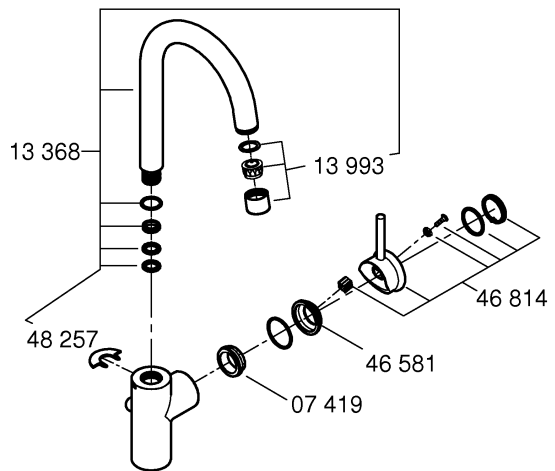

2

3

SERVICE

	07 052	180mm	*19 017		13mm
	*07 341	350mm			

Pure Freude an Wasser

**GROHE**  
WAVES

**D**

+49 571 3989 333  
helpline@grohe.de