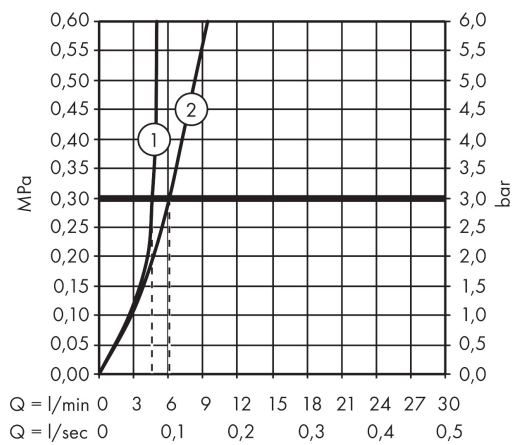

Marque	hansgrohe
Nom de l'article	Talis Select S Mitigeur de lavabo 100, avec tirette et vidage
Numéro de l'article	72042000
Finition	chromé
Pos.	41

Photographie du Produit

Caractéristiques

- comprenant : Mitigeur lavabo, garniture de vidage
- ComfortZone 100
- Longueur 93 mm
- type de jet: jet normal
- débit maximal sous 3 bars de pression: 5 l/min
- ouverture / fermeture du débit par simple pression du bouton Select
- limiteur de température réglable
- convient au chauffe-eau instantané
- matériau de la garniture de vidage: métallique
- garniture de vidage 1 1/4"
- P-IX 28952/IO

Certificats

Technologie

Plan géométral

Schéma d'écoulement

1 Avec limiteur de débit

2 Sans limiteur de débit

AXOR

hansgrohe