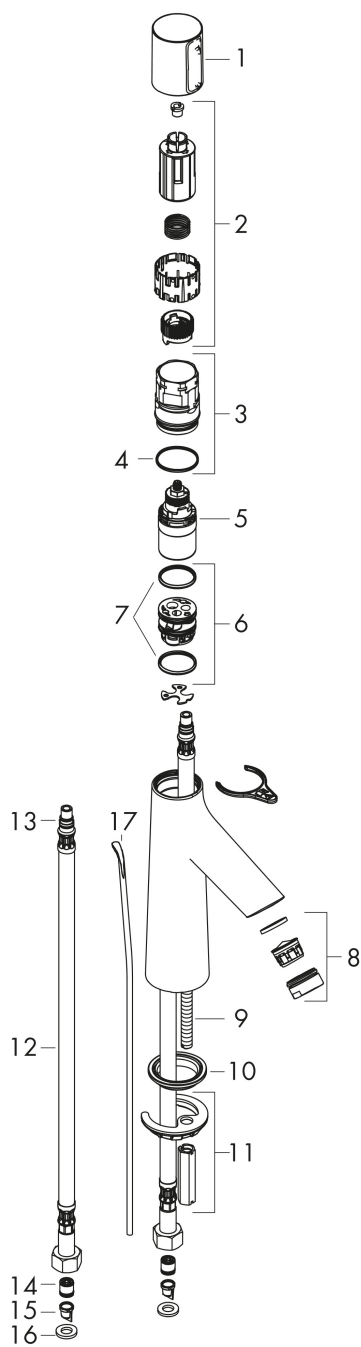

Marque	hansgrohe
Nom de l'article	Talis Select S Mitigeur de lavabo 100, avec tirette et vidage
Numéro de l'article	72042000
Finition	chromé
Pos.	41

Photographie du Produit

Caractéristiques

- comprenant : Mitigeur lavabo, garniture de vidage
- ComfortZone 100
- Longueur 93 mm
- type de jet: jet normal
- débit maximal sous 3 bars de pression: 5 l/min
- ouverture / fermeture du débit par simple pression du bouton Select
- limiteur de température réglable
- convient au chauffe-eau instantané
- matériau de la garniture de vidage: métallique
- garniture de vidage 1 1/4"
- P-IX 28952/IO

Certificats

Technologie

Plan géométral

Schéma d'écoulement

1 Avec limiteur de débit

2 Sans limiteur de débit

AXOR

hansgrohe

Vue éclatée

Liste des pièces de rechange

Pos.	Description	N° d'article
1	poignée	92525000
2	adapteur pour poignée	92526000
3	écrou à six pans	92528000
4	joint torique 27x1,5	92527000
5	cartouche cpl.	92529000
6	adapteur pour cartouche	98866000
7	joint torique 23x2	98398000
8	mousseur M24x1 (5 l/min)	13185000
9	vis M8 x 68	97736000
10	joint Ø 42	98722000
11	fixation cpl.	96016000
12	flexible de raccordement 600 mm M8x0,75 G3/8	92629000
13	joint torique 7x1,5	98422000
14	set de joint plat	92533000
15	filtre	92532000
16	clapet anti-retour DW 10	96456000
17	tirette	96657000
a	vidage lavabo	94139000