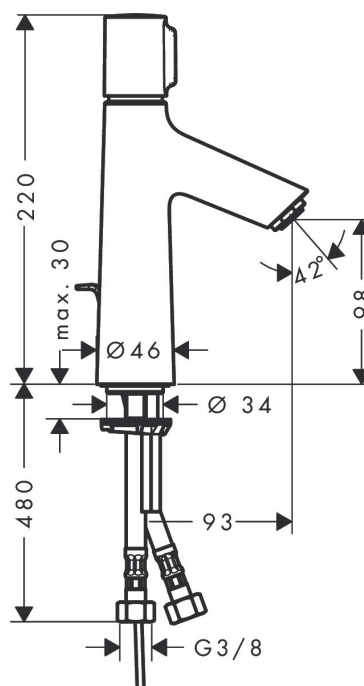

Marque	hansgrohe
Nom de l'article	Talis Select S Mitigeur de lavabo 100, avec tirette et vidage
Numéro de l'article	72042000
Finition	chromé
Pos.	41

Photographie du Produit

Caractéristiques

- comprenant : Mitigeur lavabo, garniture de vidage
- ComfortZone 100
- Longueur 93 mm
- type de jet: jet normal
- débit maximal sous 3 bars de pression: 5 l/min
- ouverture / fermeture du débit par simple pression du bouton Select
- limiteur de température réglable
- convient au chauffe-eau instantané
- matériau de la garniture de vidage: métallique
- garniture de vidage 1 1/4"
- P-IX 28952/IO

Certificats

Technologie

Plan géométral

Schéma d'écoulement

1 Avec limiteur de débit

2 Sans limiteur de débit

AXOR

hansgrohe

Vue éclatée

Liste des pièces de rechange

Pos.	Description	N° d'article
1	poignée	92525000
2	adapteur pour poignée	92526000
3	écrou à six pans	92528000
4	joint torique 27x1,5	92527000
5	cartouche cpl.	92529000
6	adapteur pour cartouche	98866000
7	joint torique 23x2	98398000
8	mousseur M24x1 (5 l/min)	13185000
9	vis M8 x 68	97736000
10	joint Ø 42	98722000
11	fixation cpl.	96016000
12	flexible de raccordement 600 mm M8x0,75 G3/8	92629000
13	joint torique 7x1,5	98422000
14	set de joint plat	92533000
15	filtre	92532000
16	clapet anti-retour DW 10	96456000
17	tirette	96657000
a	vidage lavabo	94139000