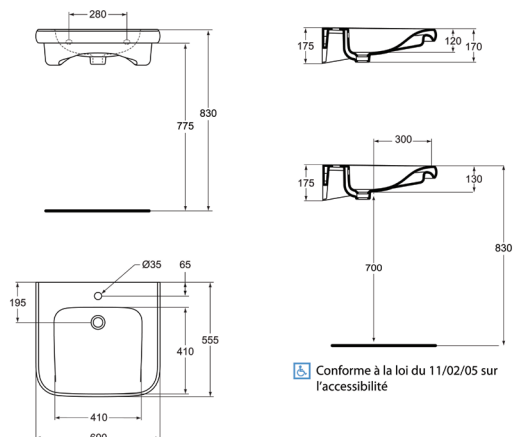

Lavabo/vasque/lave-mains

Matura 2

PORCHER

Réf. : S221901

Lavabo NF 600 x 550 mm - Percé, avec trop-plein

Lavabo NF 600 x 550 mm Matura 2 blanc en porcelaine vitrifiée. Autoportant. Faible épaisseur pour un passage de jambes facilité. Rainure en partie inférieure pour approche facilitée en fauteuil. Conforme à la loi du 11/02/2005 sur l'accessibilité. Percé un trou central pour la robinetterie. Avec trop-plein. À équiper d'une bonde à grille, réf. D5851AA.

Couleur : 01 - Blanc

Caractéristiques : .

Plus de détails sur le produit :

Type :	Lavabo
Montage :	Mural
Certifications :	NF
Trous de robinetterie :	1
Poids net (kg) :	17,50
Matériau :	Porcelaine vitrifiée
Hauteur (mm) :	195
Largeur (mm) :	600
Profondeur (mm) :	545
Forme :	Rectangulaire