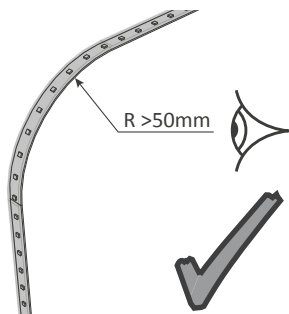

HANDLE WITH CARE / MANIPULER AVEC SOIN / BREEKBAAR / TRATAR CON CUIDADO / MIT VORSICHT
BEHANDELN / OSTROŻNIE / MANUSEIE COM CUIDADO / MANEGGIARE CON CURA