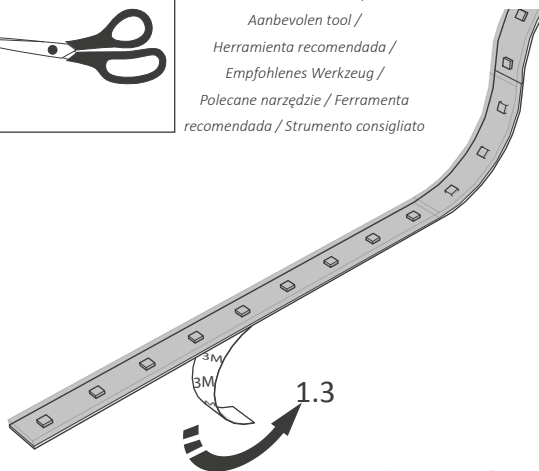

1.1

1.2

Recommended tool /
Outil recommandé /
Aanbevolen tool /
Herramienta recomendada /
Empfohlenes Werkzeug /
Polecane narzędzie / Ferramenta
recomendada / Strumento consigliato

1.3

1.4

1

Optional / Optioneel / Opcional / Opcjonalny / Opzionale

1 BLACK	+ 24V
2 GREEN	- GREEN CHANNEL
3 RED	- RED CHANNEL
4 BLUE	- BLUE CHANNEL

1 BLACK	+ 24V
2 GREEN	- GREEN CHANNEL
3 RED	- RED CHANNEL
4 BLUE	- BLUE CHANNEL
5 WHITE	- WHITE CHANNEL

1 BLACK	+ 24V
2 GREEN	- GREEN CHANNEL
3 RED	- RED CHANNEL
4 BLUE	- BLUE CHANNEL
5 WHITE	- COOL WHITE CHANNEL
6 YELLOW	- WARM WHITE CHANNEL