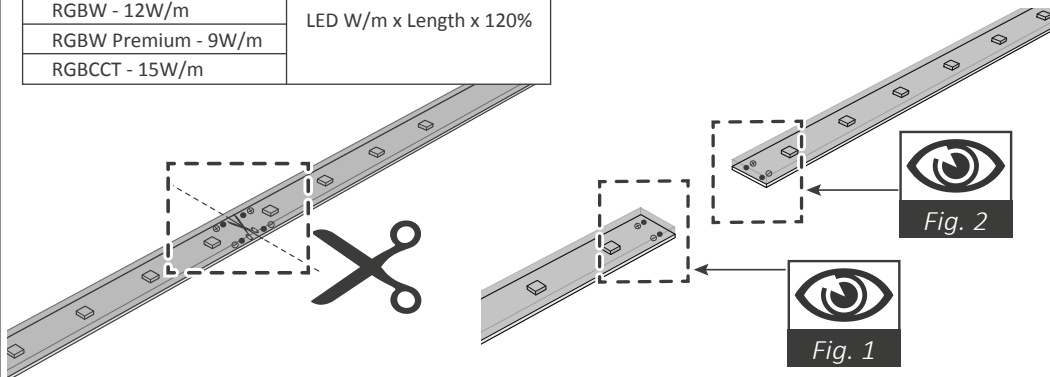

2

Connection / Lien / Verbinding / Conexión / Verbindung / Połączenie / Conexão / Connessione

24V

LED W	DRIVER W
RGB - 14.4W/m	LED W/m x Length x 120%
RGBW - 12W/m	
RGBW Premium - 9W/m	
RGBCCT - 15W/m	

Fig. 2.1

Fig. 2.2

Fig. 2.3

Fig. 2.4

Fig. 2.5

i

RGB 24V = MAX 10m
 RGBW 24V = MAX 10m
 RGBCCT 24V = MAX 5m

Order separately / Commandez séparément / Apart bestellen /
 Ordene por separado / Separat bestellen / Zamów osobno /
 Encomendar Separadamente / Ordina separatamente