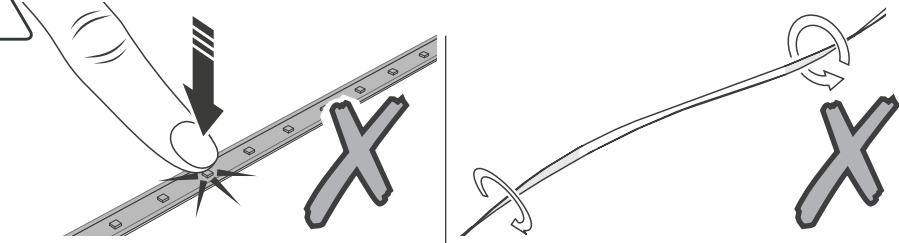

integral™ LED

INSTALLATION INSTRUCTIONS
INSTRUCTIONS D'INSTALLATION
INSTALLATIE INSTRUCTIES
INSTRUCCIONES DE INSTALACIÓN
INSTALLATIONSANLEITUNG
INSTRUKCJE INSTALACJI
INSTRUÇÕES DE INSTALAÇÃO

24V RGB/RGBW/RGB CCT LED STRIP - IP65

IS 1001

HANDLE WITH CARE / MANIPULER AVEC SOIN / BREEKBAAR / TRATAR CON CUIDADO / MIT VORSICHT
BEHANDELN / OSTROŻNIE / MANUSEIE COM CUIDADO / MANEGGIARE CON CURA

1

Installation / Installation / Installatie / Instalación / Installation / Instalacja / Instalação / Installazione