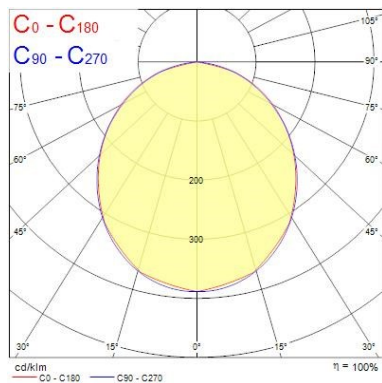

YourHome Spot IP65

YourHome Spot TBT 630lm 3-CCT DIM IP65 Blanc

0005257

Données physiques

Finition corps	Blanc
Indice de protection IP	IP65/20
Indice de protection IK	IK03
Finition diffuseur	Transparent
Matériau diffuseur	Polycarbonate
Longueur (mm)	87
Largeur (mm)	87
Hauteur (mm)	47
Ouverture de plafond (Lxl en mm ou diamètre en mm)	68-74
Poids (kg)	0.18

Emballage

Description de l'emballage	Carton
Code EAN	5410288052571
Longueur simple de l'emballage (cm)	13.1
Largeur simple de l'emballage (cm)	8.0
Hauteur emballage unitaire (cm)	14.4
DUN14 (inner)	25410288052575
Unités par emballage intérieur	4
Hauteur intérieur emballage (cm)	33.9
Packaging inner width (cm)	15.5
Packaging inner depth (cm)	14.0
DUN14 (outer)	15410288052578
Unités par emballage extérieur	24
Packaging outer length / height (cm)	34.5
Packaging outer width (cm)	33.1
Profondeur boîte extérieure (cm)	45.3

Sécurité

Condition de fonctionnement optimal (° C)	-10-40

PHOTOMÉTRIE

Distance [m]	Cone diameter [m]	E_{0°} [lx]	E_{15°} [lx]	E_{30°} [lx]	E_{45°} [lx]	E_{60°} [lx]	E_{75°} [lx]	E_{90°} [lx]
0.5	1.29	908	52.3*	104	52.3*	135		
1.0	2.58	227	52.3*	52	52.3*	28		
1.5	3.88	101	52.3*	12	52.3*	12		
2.0	5.18	51	52.3*	7	52.3*	7		
2.5	6.47	36	52.3*	4	52.3*	4		
3.0	7.76	25	52.3*	3	52.3*	3		

Distance [m]   Cone diameter [m]   Illuminance [lx]
C0 - C180 (Half beam angle: 104.4°)
C90 - C270 (Half beam angle: 104.6°)