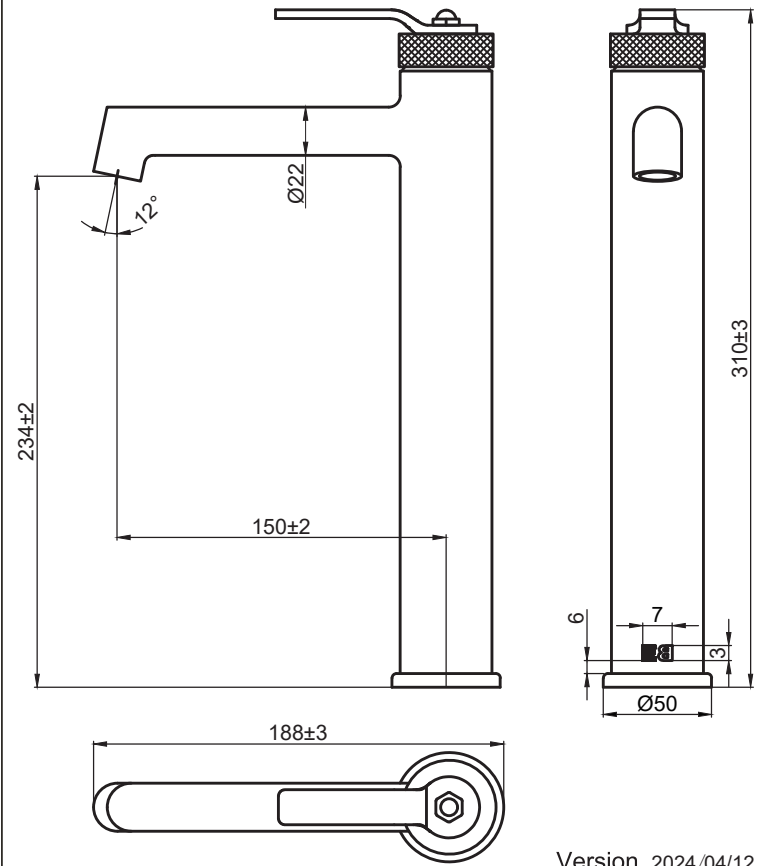

MOLETTE

Version 2024/04/12