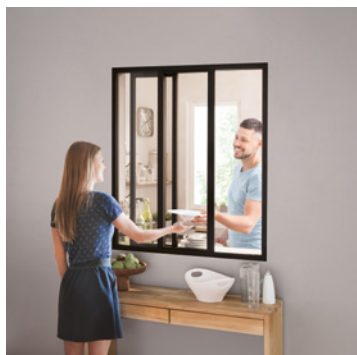

Noir sablé

Vitrage
(non inclus)

Vitrage clair

Vitrage dépoli

Verrière Passe-plat

Verrière avec fenêtre coulissante incluse

x3 Vitrages (non inclus)

93,2 cm

108 cm

Fenêtre simple

RÉFÉRENCES

Noir sablé KRFC-1080-3CX-NS
Noir sablé KRFC-1080-3CX-NS

EAN

KRFC-1080-3CX-NS 3664821023517
KRFC-1080-3CX-NS 3664821014799

CARACTÉRISTIQUES

Destination	Intérieur
Dimensions de la verrière	932 x 1080 mm
Poids	16 kg
Couleur	Noir 9005
Finition du produit	Sablé
Finition des profilés	Thermolaquée
Type de pose	Sur mur non porteur
À monter soi-même	Oui
Quincaillerie fournie	Oui hors fixation au mur
Garantie	10 ans