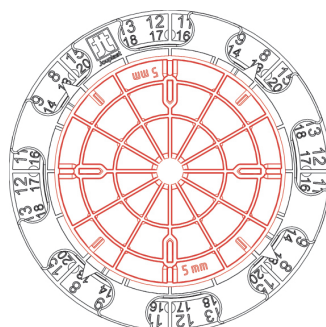

PLOT RÉGLABLE DALLE

HAUTEUR 8/20MM

GAMME «ESSENTIEL»

CARACTÉRISTIQUES

- › Matière : polypropylène recyclé
- › Couleur : noir
- › Diamètre flasque : 170 mm
- › **Diamètre rehausse : 122 mm**
- › Hauteur réglable : mini. : 8 mm / maxi. : 20 mm
- › Ecarteur : Hauteur : 12 mm / Epaisseur : 3 mm / Qté : 4
- › Poids : 0.155 kg
- › Résistant aux températures entre -30°C et +60°C
- › Résistant aux UV et au GEL

APPLICATIONS

- › Création de terrasse en dalle céramique, pierre, béton à usage piéton uniquement.
- › Peut être utilisé lors de rénovation de terrasse.

LES + PRODUIT

- › La hauteur de plot réglable la plus faible du marché.
- › Ecarteurs sécables pour obtenir une tête lisse.

ASSEMBLAGE

Superpositions possibles :

- › Flasque + écrou : hauteur réglable 8/15 mm
- › Flasque + écrou + RH 5 mm : hauteur réglable 8/20 mm

Rehausse 5 mm
RH 5 mm

Ecrrou

Flasque doté de crans et
de repères de hauteur