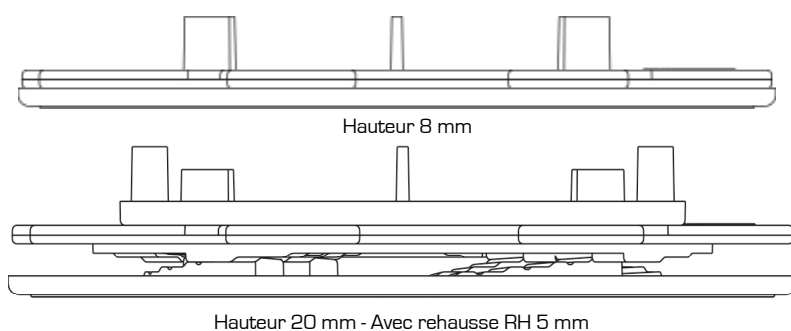

PLOT RÉGLABLE DALLE

HAUTEUR 8/20MM

GAMME «ESSENTIEL»

CARACTÉRISTIQUES

- › Matière : polypropylène recyclé
- › Couleur : noir
- › Diamètre flasque : 170 mm
- › **Diamètre rehausse : 122 mm**
- › Hauteur réglable : mini. : 8 mm / maxi. : 20 mm
- › Ecarteur : Hauteur : 12 mm / Epaisseur : 3 mm / Qté : 4
- › Poids : 0.155 kg
- › Résistant aux températures entre -30°C et +60°C
- › Résistant aux UV et au GEL

APPLICATIONS

- › Création de terrasse en dalle céramique, pierre, béton à usage piéton uniquement.
- › Peut être utilisé lors de rénovation de terrasse.

LES + PRODUIT

- › La hauteur de plot réglable la plus faible du marché.
- › Ecarteurs sécables pour obtenir une tête lisse.

ASSEMBLAGE

Superpositions possibles :

- › Flasque + écrou : hauteur réglable 8/15 mm
- › Flasque + écrou + RH 5 mm : hauteur réglable 8/20 mm

Rehausse 5 mm
RH 5 mm

Ecrrou

Flasque doté de crans et
de repères de hauteur