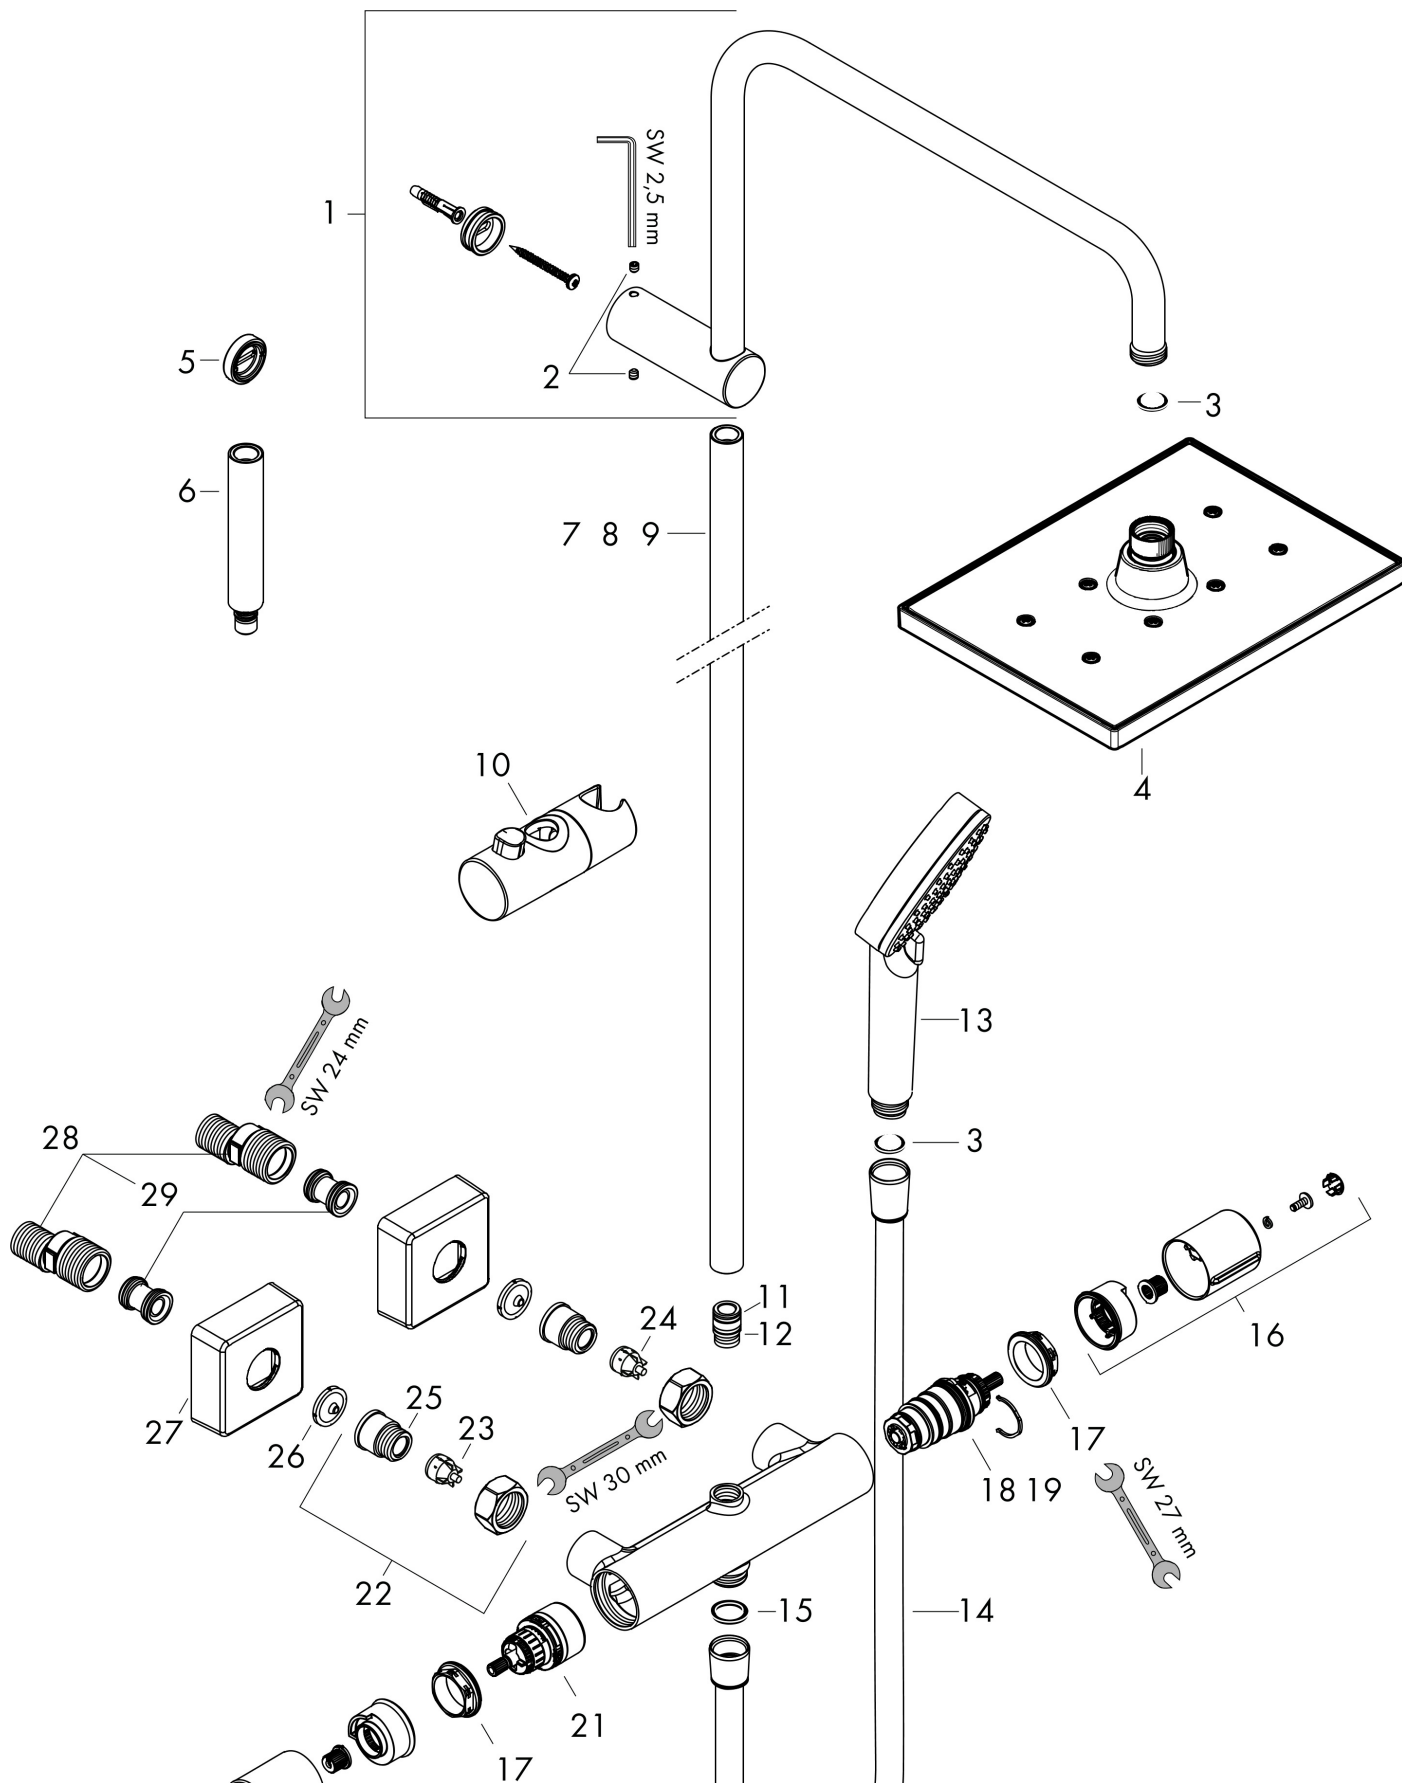

Marque	hansgrohe
Nom de l'article	Vernis Shape Colonne de douche 230 1jet avec mitigeur thermostatique
Numéro de l'article	26286670
Finition	noir mat
Pos.	12

Photographie du Produit

Caractéristiques

- comprenant : douche de tête, douchette, thermostatique de douche, flexible de douche, curseur
- douche de tête Vernis Shape 230 1jet
- taille de la douche de tête: 230 x 170 mm
- type de jet douche de tête : jet Rain
- rotule: douche de tête orientable
- type de jet douchette: jet Rain, jet IntenseRain
- débit maximal sous 3 bars de pression: 15,9 l/min
- diamètre de la barre de douche: 19 mm
- support de douchette réglable en hauteur grâce au bouton situé sur le côté externe du curseur
- longueur du bras de douche: 426 mm
- thermostatique Vernis
- butée de confort à 40° C
- limiteur d'eau chaude réglable
- utilisation simultanée des 2 sorties
- Compatible toutes productions d'eau chaude
- entraxe 150 mm ± 12 mm
- PA-IX 38078/IOB

Vue éclatée

Liste des pièces de rechange

Pos.	Description	N° d'article
1	bras de douche	93768670
2	vis M5x5	98446000
3	filtre	94246000
4		26281670
5	cale de compensation	93813670
6	rallonge 100 mm	94164670
7	tube	93906670
8	tube	93770670
9	tube	93907670
10	curseur complet	93729670
11	joint torique 12x2	98214000
12	joint torique 11x2	98127000
13	douchette	26270670
14	flexible Isiflex®B 1,60 m	28276670
15	joint	98058000
16	poignée thermostatique	93727670
17	écrou à six pans	98913000
18	cartouche thermostatique	98282000
19	cartouche inversée	92373000
20	poignée	93731670
21	mécanisme inverseur/arrêt	98283000
22	raccord G ^{1/2}	93730000
23	clapet anti-retour (résistant à la pression jusqu'à 2 MPa)	93136000
24	clapet anti-retour	96737000
25	joint torique 16x2	98133000
26	filtre	96922000
27	rosace	93879670
28	set des raccord-S (±12 mm)	94140000
29	amortisseur anti-coup de bélier	96429000
	joint torique 38x2,5	98198000
	joint torique 26x2	98147000
	joint torique 34x2	98383000
	joint	95008000