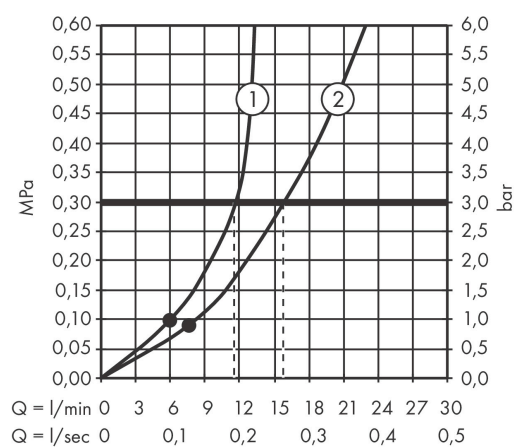

Marque	hansgrohe
Nom de l'article	Vernis Shape Colonne de douche 230 1jet avec mitigeur thermostatique
Numéro de l'article	26286670
Finition	noir mat
Pos.	12

Photographie du Produit

Caractéristiques

- comprenant : douche de tête, douchette, thermostatique de douche, flexible de douche, curseur
- douche de tête Vernis Shape 230 1jet
- taille de la douche de tête: 230 x 170 mm
- type de jet douche de tête : jet Rain
- rotule: douche de tête orientable
- type de jet douchette: jet Rain, jet IntenseRain
- débit maximal sous 3 bars de pression: 15,9 l/min
- diamètre de la barre de douche: 19 mm
- support de douchette réglable en hauteur grâce au bouton situé sur le côté externe du curseur
- longueur du bras de douche: 426 mm
- thermostatique Vernis
- butée de confort à 40° C
- limiteur d'eau chaude réglable
- utilisation simultanée des 2 sorties
- Compatible toutes productions d'eau chaude
- entraxe 150 mm ± 12 mm
- PA-IX 38078/IOB

Technologie

Certificats

Plan géométral

Schéma d'écoulement

1 Pomme de douche

2 Douchette

AXOR

hansgrohe