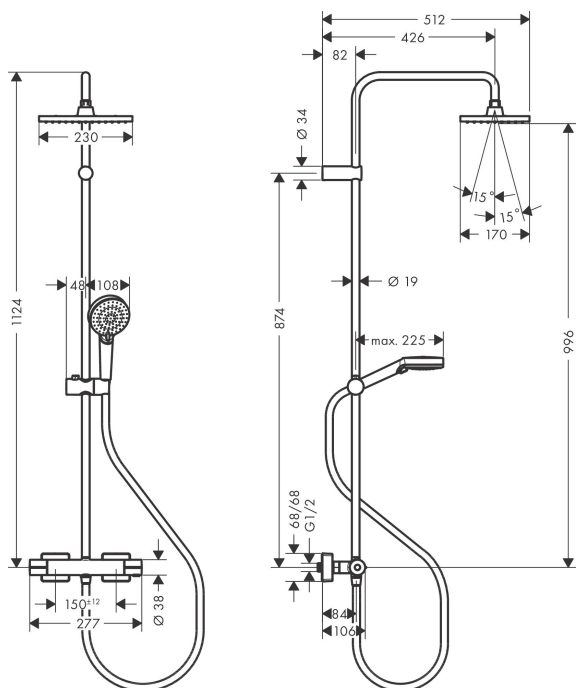

Plan géométral