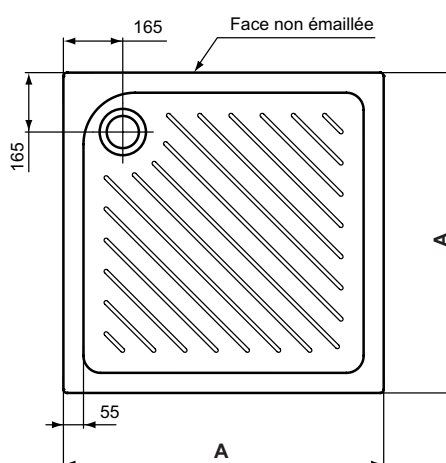

PORCHER

Réf. : P329401

Receveur carré NF à poser 80 x 80 cm

Receveur carré NF à poser 80 x 80 cm Ulysse+ en grès fin blanc. Fond à relief. Émaillé 3 faces. Hauteur 7 cm. Profondeur à la bonde 4 cm. Pose obligatoire du vidage contre le mur. Bonde non fournie Ø 9 cm (réf. R6102AA)

Couleur : 01 - Blanc

Caractéristiques : .Résistant aux détergents
 .Resistant to light
 .Facile à réparer

Plus de détails sur le produit :

Type : Receveur de douche
 Montage : À poser
 Certifications : NF
 Poids net (kg) : 37,50
 Matériau : Grès fin
 Hauteur (mm) : 70
 Largeur (mm) : 800
 Longueur (mm) : 800
 Forme : Carré