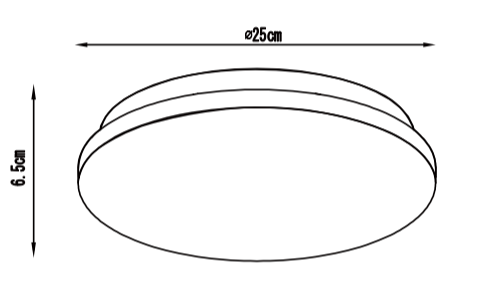

INCLUDED

Adso Services
135 rue Sadi Carnot - CS 00001
59790 RONCHIN - FRANCE
ТОВ Ледзю Мегріен Україна,
вул. Поліська 17а, м. Київ,
04201, Україна
Made in China

CE, RoHS, Energy Star, and other certification logos.

Barcode: 3 127 600 728599

Batch NOXXXXXXXXXXXX

随订单变更