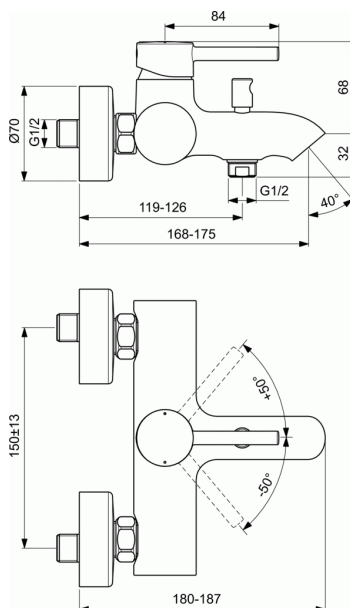

### Mitigeur bain douche

- Existe en 3 coloris : chrome (AA), noir (U4) ou blanc (U5)
- Cartouche de 35mm qui contrôle la température pour éviter les brûlures et ajuste le débit d'eau avec sa fonction click technologie pour des économies d'eau
- Bec fixe en fonte
- Poignée en métal
- Rosaces cylindriques
- Inverseur automatique
- Indication d'eau chaude / froide imprimée sur la poignée
- Clapet anti retour
- Raccords en S intégrés
- Fabrication européenne
- Garantie 5 ans