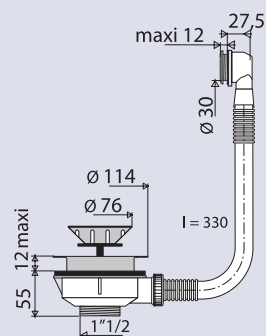

BONDE EVIER 1 CUVE Ø90

392600

pour bonde évier D90

CARACTERISTIQUES

- panier inox Ø76 mm
- cuvette inox Ø114 mm
- corps plastique avec vis centrale
- sortie filetée 1"1/2
- avec ou sans trop plein

PERFORMANCES

CONDITIONNEMENT

Packaging : **sachet**
Dimensions (mm) : **100 x 100 mm**
Parcel unit : **x 1**

REFERENCE PRODUIT

392600 000 00

SPECIFICATIONS

AVANTAGES

**convient pour évier percé
en diamètre 90 avec ou sans
trop plein**

EAN CODE

3364549272777

obturateur pour évier
sans trop plein

enjoliveur rond Ø30
mm à visser,
serrage de 6 à 12 mm

tube trop plein
longueur 330 mm
recoupable

panier inox Ø 76 mm

cuvette inox
Ø114 mm

Tous nos produits sur
www.valentin.fr