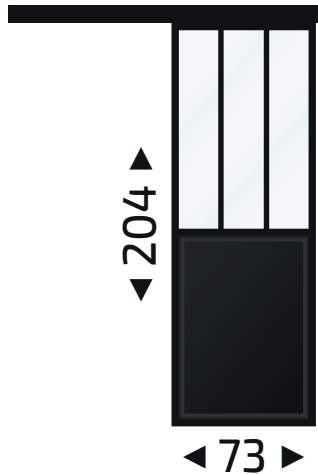

Aluminium

Noir sablé

Vitrage (inclus)

Vitrage clair

PORTE COULISSANTE ATELIER

Rail vendu séparément

RÉFÉRENCES

Porte coulissante-Noir

EAN

Porte coulissante-Noir

CARACTÉRISTIQUES

Destination	Intérieur
Dimensions de la porte	2040 x 730 mm
Poids	25 kg
Recoupable	Non
Couleur	Noir 9005
Finition du produit	Sablé
Finition des profilés	Thermolaquée
Type de pose	Sur mur non porteur
Rail fourni	Non
Y monter soi-même	Non
Quincaillerie fournie	Oui hors fixation au mur
Garantie	10 ans

OPTION

Référence - Rail
EAN - Rail

SOUBASSEMENT

Type soubassement MDF
Hauteur 960 mm

VITRAGE

Hauteur 1036mm
Largeur 685 mm
Épaisseur 4 mm
Type Securit
Teinte Clair
Nombre 1

CLAIR DE VITRAGE

Hauteur 1018 mm
Largeur 666 mm

PRODUIT EMBALLÉ

Hauteur 2070 mm
Largeur 750 mm
Profondeur 60 mm
Poids 26 kg

Kit'atelier®
illuminates your home