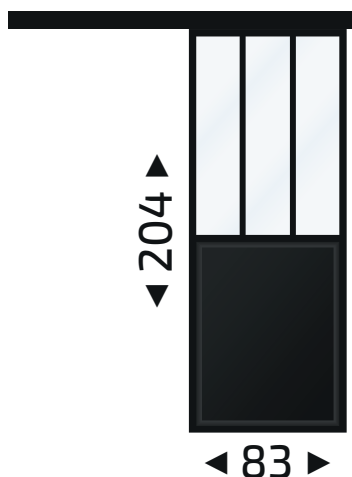

Aluminium

Noir sablé

Vitrage (inclus)

Vitrage clair

PORTE COULISSANTE ATELIER

Rail vendu séparément

RÉFÉRENCES

Porte coulissante-Noir

EAN

Porte coulissante-Noir

CARACTÉRISTIQUES

Destination	Intérieur
Dimensions de la porte	2040 x 830 mm
Poids	26 kg
Recoupable	Non
Couleur	Noir 9005
Finition du produit	Sablé
Finition des profilés	Thermolaquée
Type de pose	Sur mur non porteur
Rail fourni	Non
Y monter soi-même	Non
Quincaillerie fournie	Oui hors fixation au mur
Garantie	10 ans

OPTION

Référence - Rail
EAN - Rail

SOUBASSEMENT

Type soubassement **MDF**
Hauteur **960 mm**

VITRAGE

Hauteur **1036mm**
Largeur **785 mm**
Épaisseur **4 mm**
Type **Securit**
Teinte **Clair**
Nombre **1**

CLAIR DE VITRAGE

Hauteur **1018 mm**
Largeur **766 mm**