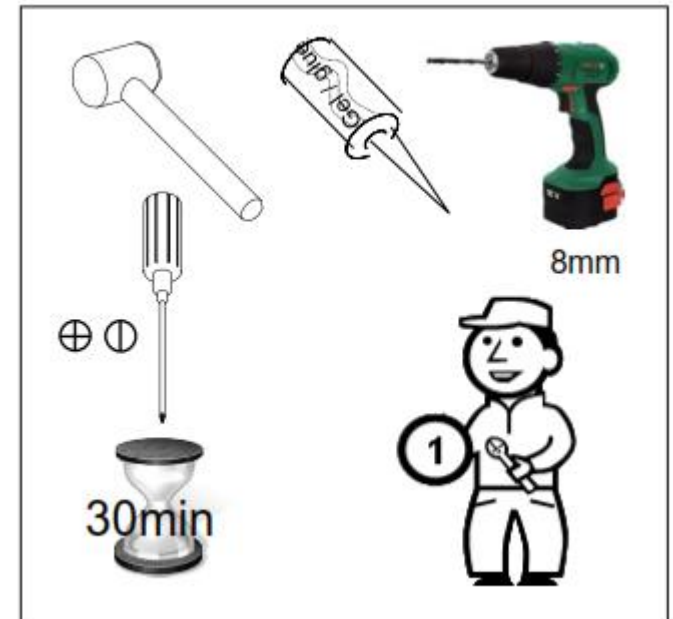

2 EQUERRES INOX PLAN DE TRAVAIL

LAV314

M4X40

M8X40

M5X60

X2

X4

X4