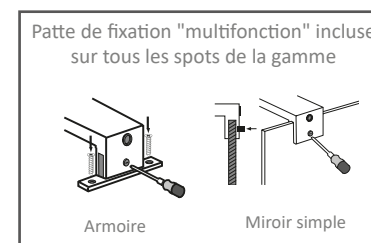

- 3 dimensions
- Couleur chrome ou noire
- Température de couleur : 4000°K
- 2 fixations possibles
- Transformateur intégré
- Classe II / IP 44
- Garantie 2 ans
- Normes CE

MPglass

Ce luminaire comporte des lampes à LED intégrées.

A++
A+
A
B
C
D
E

LED

Les lampes de ce luminaire ne peuvent pas être changées.

874/2012

Réf.	Nom	Gencod	Dimensions	Poids	Caractéristiques spécifiques
0819	Parma chrome 30	3700589108193	H4 x L30 x P10,5 cm	0,2 kg	32 LEDs | 350 lumens | Puissance max. 5W
0817	Parma black 30	3700589108179	H4 x L30 x P10,5 cm	0,2 kg	32 LEDs | 350 lumens | Puissance max. 5W
0820	Parma chrome 50	3700589108209	H4 x L50 x P10,5 cm	0,3 kg	48 LEDs | 600 lumens | Puissance max. 8W
0818	Parma black 50	3700589108186	H4 x L50 x P10,5 cm	0,3 kg	48 LEDs | 600 lumens | Puissance max. 8W
0821	Parma chrome 80	3700589100216	H4 x L80 x P10,8 cm	0,6 kg	80 LEDs | 900 lumens | Puissance max. 13W