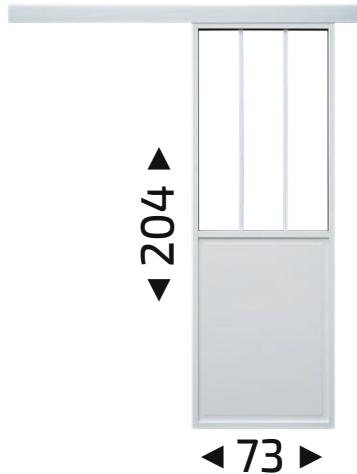

Aluminium

Blanc sablé

Vitrage (inclus)

Vitrage clair

PORTE COULISSANTE ATELIER

Rail vendu séparément

RÉFÉRENCES

Porte coulissante-Blanc

EAN

Porte coulissante-Blanc

CARACTÉRISTIQUES

| | |
|------------------------|--------------------------|
| Destination | Intérieur |
| Dimensions de la porte | 2040 x 730 mm |
| Poids | 25 kg |
| Recoupable | Non |
| Couleur | Blanc 9003 |
| Finition du produit | Sablé |
| Finition des profilés | Thermolaquée |
| Type de pose | Sur mur non porteur |
| Rail fourni | Non |
| Y monter soi-même | Non |
| Quincaillerie fournie | Oui hors fixation au mur |
| Garantie | 10 ans |

OPTION

Référence - Rail
EAN - Rail

SOUBASSEMENT

Type soubassement **MDF**
Hauteur **960 mm**

VITRAGE

Hauteur **1036mm**
Largeur **685 mm**
Épaisseur **4 mm**
Type **Securit**
Teinte **Clair**
Nombre **1**

CLAIR DE VITRAGE

Hauteur **1018 mm**
Largeur **666 mm**

PRODUIT EMBALLÉ

Hauteur **2070 mm**
Largeur **750 mm**
Profondeur **60 mm**
Poids **26 kg**

Kit'atelier
illuminates your home