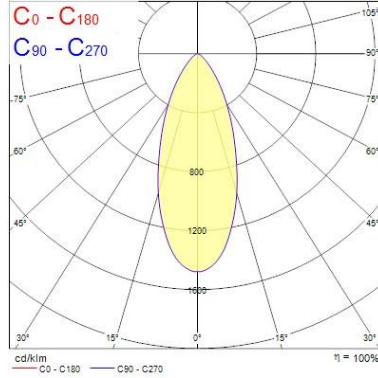

YourHome Spot IP65

SYLSPOT 500LM 830 IP65 WHT 6-PACK

0090026

Durée de vie

Durée de vie moyenne - L70 B50	57000
Durée de vie moyenne - L70 B20	54000
Durée de vie moyenne - L70 B10	53000
Durée de vie moyenne - L80 B50	36000
Durée de vie moyenne - L80 B20	34000
Durée de vie moyenne - L80 B10	33000
Durée de vie moyenne - L90 B50	17000
Durée de vie moyenne - L90 B20	16000
Durée de vie moyenne - L90 B10	16000

Données physiques

Couleur du corps	RAL 9003 - Blanc de sécurité
Indice de protection IP	IP65/20
Indice de protection IK	IK03
Finition du diffuseur	Autre
Matériau du diffuseur	Sans
Finition réflecteur	Sans
Hauteur nominale du produit (mm)	47
Diamètre nominal produit (mm)	87
Découpe d'encastrement (L x l en mm ou diamètre en mm)	68-74
Poids (kg)	0.452

Emballage

Type d'emballage	Carton
Code EAN	5410288900261
Longueur simple de l'emballage (cm)	19.2
Largeur unitaire de l'emballage (cm)	6.0
Profondeur emballage unitaire (cm)	29.1
DUN14 (intérieur)	15410288900268
unités par emballage extérieur	8
Longueur / hauteur de l'emballage extérieur (cm)	40.3
largeur de l'emballage extérieur (cm)	31.6
Profondeur de l'emballage extérieur (cm)	27.2

Sécurité

Condition de fonctionnement optimal (° C)	-10-40

PHOTOMÉTRIE

YourHome Spot IP65 SYLSPOT 500LM 830 IP65 WHT 6-PACK 0090026

SCHÉMAS TECHNIQUES