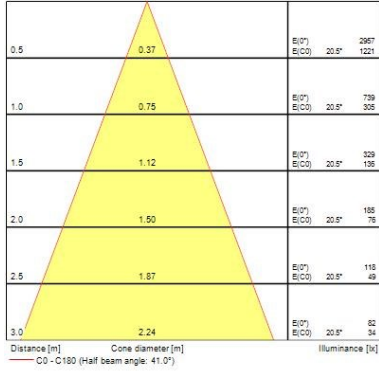

Données optiques

Flux lumineux (lm)	500
Flux lumineux (lm)	500
Efficacité système lm/W	104
Température de couleur (K)	3000
Couleur de lumière	Blanc chaud
IRC (Ra)	80
Variation SDCM	SDCM6
Angle de faisceau (°)	38
Type de distribution	Symétrique
Groupe de risques photobiologiques	RG1

Données physiques

Couleur du corps	RAL 9003 - Blanc de sécurité
Indice de protection IP	IP65/20
Indice de protection IK	IK03
Finition du diffuseur	Autre
Matériau du diffuseur	Sans
Finition réflecteur	Sans
Hauteur nominale du produit (mm)	47
Diamètre nominal produit (mm)	87
Découpe d'encastrement (L x l en mm ou diamètre en mm)	68-74
Poids (kg)	0.452

Emballage

Type d'emballage	Carton
Code EAN	5410288900261
Longueur simple de l'emballage (cm)	19.2
Largeur unitaire de l'emballage (cm)	6.0
Profondeur emballage unitaire (cm)	29.1
DUN14 (intérieur)	15410288900268
unités par emballage extérieur	8
Longueur / hauteur de l'emballage extérieur (cm)	40.3
largeur de l'emballage extérieur (cm)	31.6
Profondeur de l'emballage extérieur (cm)	27.2

Sécurité

Condition de fonctionnement optimal (° C)	-10-40
---	--------

PHOTOMÉTRIE

YourHome Spot IP65 SYLSPOT 500LM 830 IP65 WHT 6-PACK 0090026

SCHÉMAS TECHNIQUES