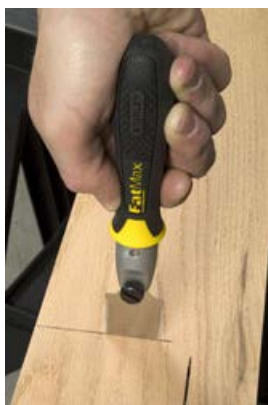

Sku

Le Sciage - Scies Japonaise (Découpes Spécifiques)

Outils à main et rangement

0-20-331 - SCIE JAPONAISE EXTRA FINE 120MM FATMAX | 17 et 22 dents/pouce - Denture JETCUT fine et extra-fine

Description :

- Utilisation comme scie à Placage ou à Chevilles
- Denture JetCut fine et extra fine 17 et 22 dents/pouce
- Lame de scie flexible pour les travaux difficiles : réaffûtable
- Lame à double face pour faciliter la découpe de gauche ou de droite
- Poignée ergonomique bimatière, pour gaucher et droitier