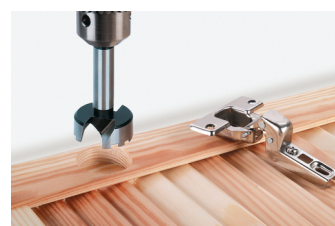

Coffret fraise à bois d'encastrement 2 pièces

wolcraft®

Caractéristiques

- ensemble de perçage de trous pour charnière.

Compatibilité matériau

Compatible avec : Bois, Plastique

Caractéristiques techniques

Autres caractéristiques du produit : fraise à bois d'encastrement avec pointe de centrage, 2 tranchants principaux et tranchants périphériques crénelés
gabarit de marquage pour le marquage précis des points de perçage pour charnières invisibles et guide de pose Ø 26 et 35 mm

Contenu de l'emballage

1 fraise à bois d'encastrement Ø 35 mm
1 gabarit de marquage pour charnières et ferrures

Convient pour

Perceuse

Coffret fraise à bois d'encastrement 2 pièces

Référence article	UC	Nombre de pièces dans le kit	EAN-Code
8728000	1	2 pièces	 4 006885 872806
			4006885872806