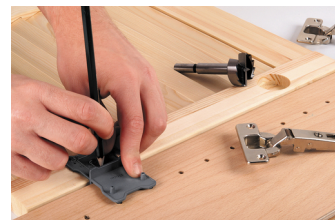

Coffret fraise à bois d'encastrement 2 pièces

wolcraft®

Caractéristiques

- ensemble de perçage de trous pour charnière.

Compatibilité matériau

Compatible avec : Bois, Plastique

Caractéristiques techniques

Autres caractéristiques du produit : fraise à bois d'encastrement avec pointe de centrage, 2 tranchants principaux et tranchants périphériques crénelés
gabarit de marquage pour le marquage précis des points de perçage pour charnières invisibles et guide de pose Ø 26 et 35 mm

Contenu de l'emballage

1 fraise à bois d'encastrement Ø 35 mm
1 gabarit de marquage pour charnières et ferrures

Convient pour

Perceuse

Coffret fraise à bois d'encastrement 2 pièces

Référence article	UC	Nombre de pièces dans le kit	EAN-Code
8728000	1	2 pièces	 4 006885 872806
			4006885872806