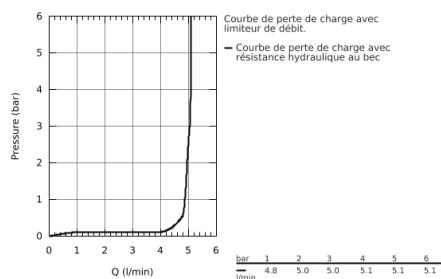

23 784 000 MITIGEUR MONOCOMMANDE LAVABO TAILLE XL

DESCRIPTION DU PRODUIT

- Monotrou sur plaque
- **Version rehaussée**
- Levier de commande métallique
- **GROHE Longlife** cartouche en céramique 28 mm
- **GROHE StarLight** Chrome éclatant et durable
- **GROHE EcoJoy** économie d'eau, **mousseur 5 l/min**
- Système de montage rapide
- **Corps lisse**
- **Bonde clic clac**
- Flexibles de raccordement souples, sertis d'usine