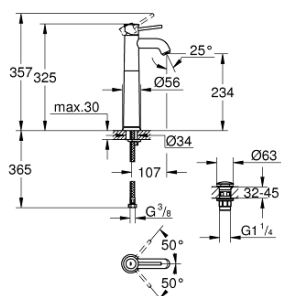

23 784 000 MITIGEUR MONOCOMMANDE LAVABO TAILLE XL

DESCRIPTION DU PRODUIT

- Monotrou sur plaque
- **Version rehaussée**
- Levier de commande métallique
- **GROHE Longlife** cartouche en céramique 28 mm
- **GROHE StarLight** Chrome éclatant et durable
- **GROHE EcoJoy** économie d'eau, **mousseur 5 l/min**
- Système de montage rapide
- **Corps lisse**
- **Bonde clic clac**
- Flexibles de raccordement souples, sertis d'usine

23 784 000 MITIGEUR MONOCOMMANDE LAVABO TAILLE XL