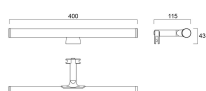

SCHÉMAS TECHNIQUES