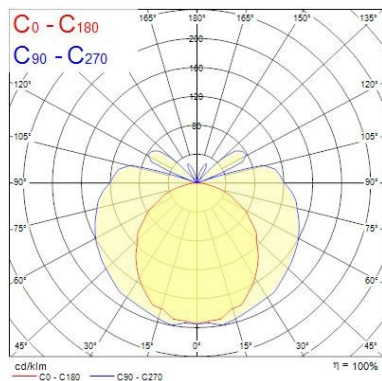

SylMirror SYLMIRROR LED FLUTE IP44 NW 0043210

Emballage

Type d'emballage	Carton
Code EAN	5410288432106
Longueur simple de l'emballage (cm)	41.0
Largeur unitaire de l'emballage (cm)	13.0
Hauteur de l'emballage unitaire (cm)	6.5
DUN14 (extérieur)	15410288432103
unités par emballage extérieur	6
Longueur de l'emballage extérieur (cm)	43.0
Profondeur de l'emballage extérieur (cm)	41.0
Hauteur de l'emballage extérieur (cm)	15.5

PHOTOMÉTRIE

SCHÉMAS TECHNIQUES