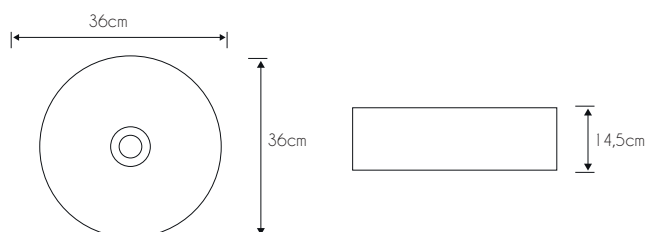

Finish/ Acabado/ Finition:

Brilliant White/ Blanco Brillo/ Blanche Brillant

Matt Black /Negro Mate/ Noir Mat

Depth/ Fondo/ Profondeur (cm): 36 cm

Height/ Altura/ Hauteur (cm): 14,5 cm

Long/ Largo/ Long (cm): 36 cm

Countertop basin/ Lavabo sobre encimera/ Vasque à poser

Click-clack waste not included/ Válvula click-clack no incluida/ Bonde click-clack non comprise.

DIMENSIONS/ DIMENSIONES/ DIMENSIONS (cm)

DATA SHEET/ FICHA TÉCNICA/ FICHE TECHNIQUE

Matt Black /Negro Mate/ Noir Mat

Depth/ Fondo/ Profondeur (cm): 36 cm

Height/ Altura/ Hauteur (cm): 11 cm

Long/ Largo/ Long (cm): 47 cm

Countertop basin/ Lavabo sobre encimera/ Vasque à poser

Click-clack waste not included/ Válvula click-clack no incluida/ Bonde click-clack non comprise.

Long/ Largo/ Long (cm): 36 cm

Countertop basin/ Lavabo sobre encimera/ Vasque à poser

Click-clack waste not included/ Válvula click-clack no incluida/ Bonde click-clack non compromise.

DIMENSIONS/ DIMENSIONES/ DIMENSIONS (cm)