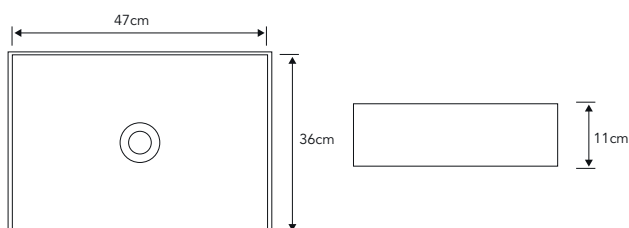

Finish/ Acabado/ Finition:

Brilliant White/ Blanco Brillo/ Blanche Brillant

Matt Black /Negro Mate/ Noir Mat

Depth/ Fondo/ Profondeur (cm): 36 cm

Height/ Altura/ Hauteur (cm): 14,5 cm

Long/ Largo/ Long (cm): 36 cm

Matt Black /Negro Mate/ Noir Mat

Depth/ Fondo/ Profondeur (cm): 36 cm

Height/ Altura/ Hauteur (cm): 11 cm

Long/ Largo/ Long (cm): 47 cm

Countertop basin/ Lavabo sobre encimera/ Vasque à poser

Click-clack waste not included/ Válvula click-clack no incluida/ Bonde click-clack non comprise.

DIMENSIONS/ DIMENSIONES/ DIMENSIONS (cm)

DATA SHEET/ FICHA TÉCNICA/ FICHE TECHNIQUE

DELTA

FEATURES/ CARACTERÍSTICAS/ CARACTÉRISTIQUES

Ean: 6933121204269 DELTA WHITE
6933121204276 DELTA BLACK MATT

Material/ Material/ Matériel:

Porcelain/ Porcelana/ Porcelaine

Finish/ Acabado/ Finition:

Brillant White/ Blanco Brillo/ Blanche Brillant

Matt Black /Negro Mate/ Noir Mat

Depth/ Fondo/ Profondeur (cm): 36 cm

Height/ Altura/ Hauteur (cm): 11 cm