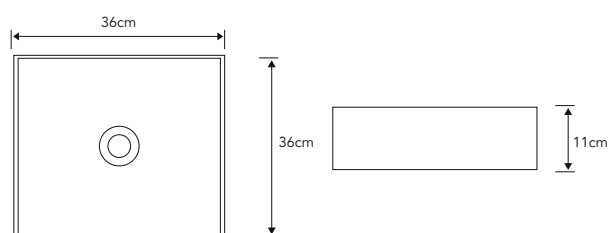

Matt Black /Negro Mate/ Noir Mat

Depth/ Fondo/ Profondeur (cm): 36 cm

Height/ Altura/ Hauteur (cm): 11 cm

Long/ Largo/ Long (cm): 47 cm

Countertop basin/ Lavabo sobre encimera/ Vasque à poser

Click-clack waste not included/ Válvula click-clack no incluida/ Bonde click-clack non comprise.

DIMENSIONS/ DIMENSIONES/ DIMENSIONS (cm)

DATA SHEET/ FICHA TÉCNICA/ FICHE TECHNIQUE

DELTA

FEATURES/ CARACTERÍSTICAS/ CARACTÉRISTIQUES

Ean: 6933121204269 DELTA WHITE
6933121204276 DELTA BLACK MATT

Material/ Material/ Matériel:

Porcelain/ Porcelana/ Porcelaine

Finish/ Acabado/ Finition:

Brillant White/ Blanco Brillo/ Blanche Brillant

Matt Black /Negro Mate/ Noir Mat

Depth/ Fondo/ Profondeur (cm): 36 cm

Height/ Altura/ Hauteur (cm): 11 cm

Long/ Largo/ Long (cm): 36 cm

Countertop basin/ Lavabo sobre encimera/ Vasque à poser

Click-clack waste not included/ Válvula click-clack no incluida/ Bonde click-clack non compromise.

DIMENSIONS/ DIMENSIONES/ DIMENSIONS (cm)