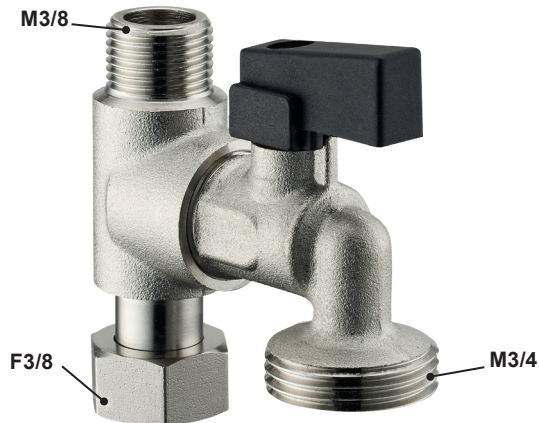

▶ TÉ DE PIQUAGE MACHINE À LAVER

APPLICATION

Té de piquage 12x17 avec écrou libre.
Permet d'ajouter facilement une arrivée d'eau sur une installation existante sans effectuer de branchements complexes.

DESCRIPTIF TECHNIQUE

FILETAGE DU PIQUAGE : MF12x17 (3/8)
FILETAGE DU ROBINET : M20x27 (3/4)
TYPE DE ROBINET : 1/4 de tour
MATIÈRE : Laiton
MATIÈRE : Nickelé
NORME : ACS

AVANTAGES DU PRODUIT

- Ecrou libre facilitant le vissage et le positionnement précis des différents éléments
- Risque de fuite diminué grâce au robinet 1/4 de tour monobloc
- Installation rapide et simple
- Epruvé à 10 Bar

RÉFÉRENCEMENT

CODE CDP	GENCOD	DÉSIGNATION
4400	3369390044009	Té de piquage Machine à laver MF3/8 - nez M3/4