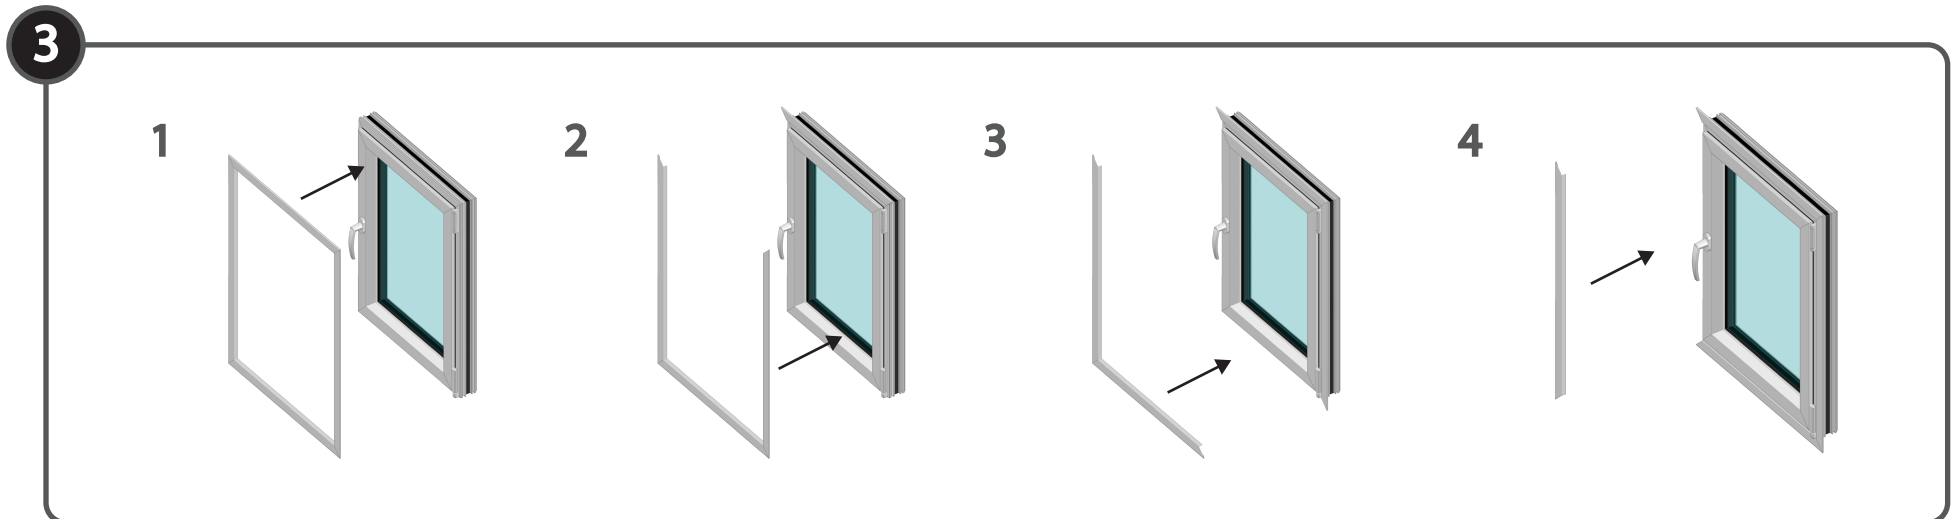

Couvre-Joint 33mm

COUVRE-JOINT 33mm L=2250mm BLANC

REF. 1572060

COUVRE-JOINT 33mm L=2250mm GRIS

REF. 1572074

RÉSULTAT

* Pour connaître les dimensions auxquelles vous devez couper les pièces, consultez le tableau des mesures qui se trouve à la fin du manuel. Celui-ci indique la taille de chaque pièce en fonction de la fenêtre que vous avez.