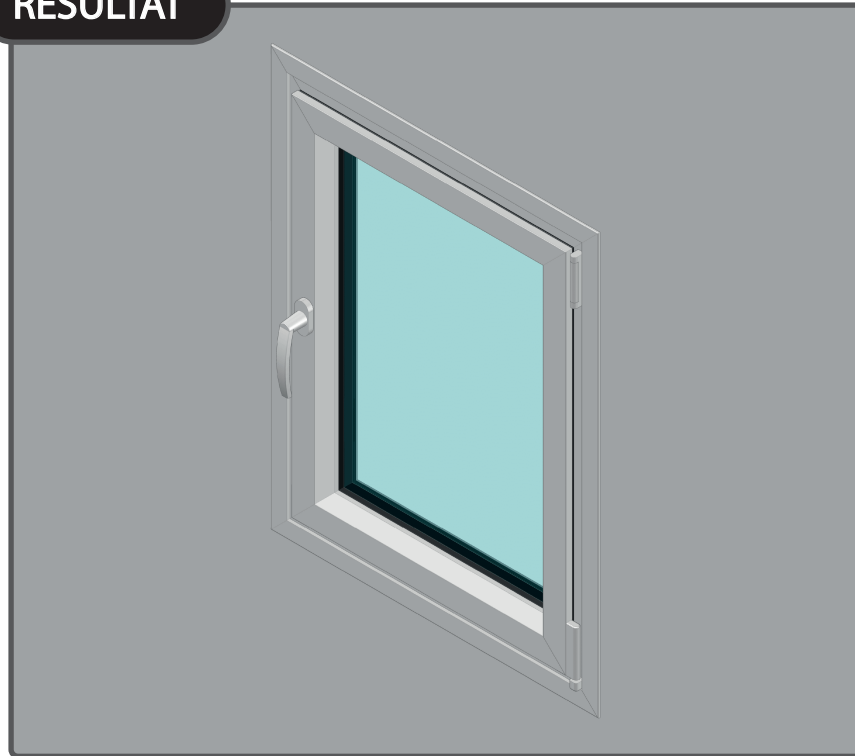

RÉSULTAT

* Pour connaître les dimensions auxquelles vous devez couper les pièces, consultez le tableau des mesures qui se trouve à la fin du manuel. Celui-ci indique la taille de chaque pièce en fonction de la fenêtre que vous avez.