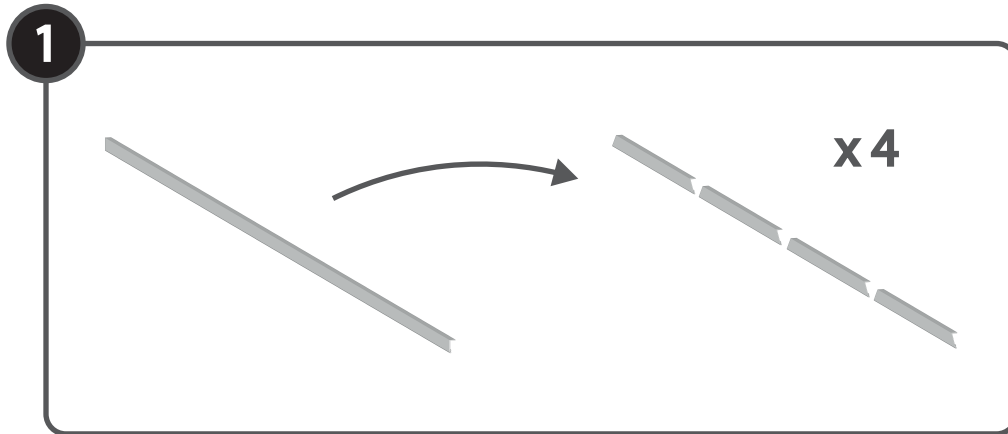

Couvre-Joint 33mm

COUVRE-JOINT 33mm L=2250mm BLANC

REF. 1572060

COUVRE-JOINT 33mm L=2250mm GRIS

REF. 1572074

RÉSULTAT

* Pour connaître les dimensions auxquelles vous devez couper les pièces, consultez le tableau des mesures qui se trouve à la fin du manuel. Celui-ci indique la taille de chaque pièce en fonction de la fenêtre que vous avez.