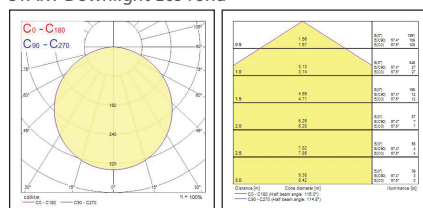

Données photométriques

START Downlight Eco rond