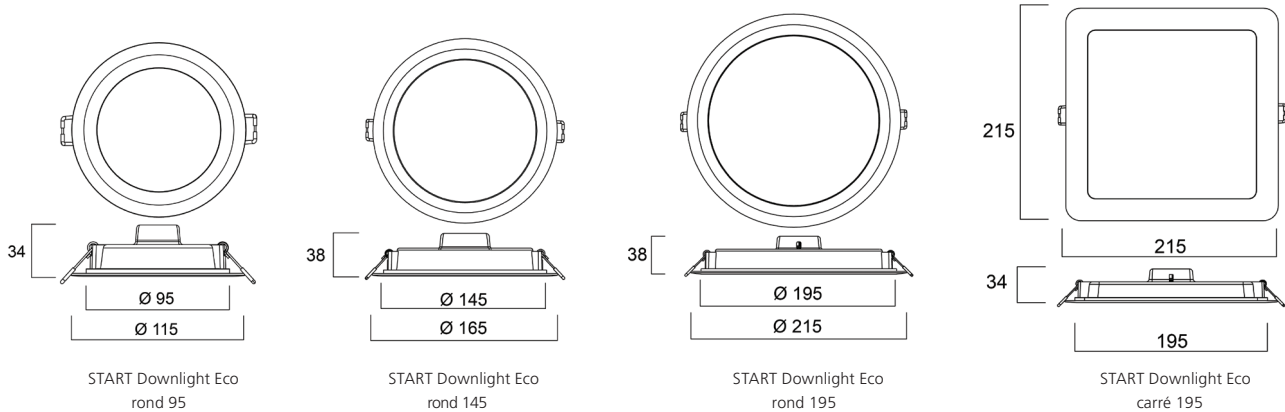

Données photométriques

START Downlight Eco rond

Start Downlight Eco carré

START Downlight Eco

Images supplémentaires

START Downlight Eco encastré rond

START Downlight Eco encastré carré

START Downlight Eco surface montage en saillie rond

START Downlight Eco surface montage en saillie carré

Dimensions (mm)

START Downlight Eco encastré

START Downlight Eco montage en saillie

SYLVANIA

CE UK
CA

in 

Bien que toutes les précautions aient été prises pour assurer la précision des informations techniques fournies dans cette publication, les spécifications et données de performance évoluent en permanence. Les informations actuelles doivent donc être vérifiées auprès de Feilo Sylvania Europe Limited.