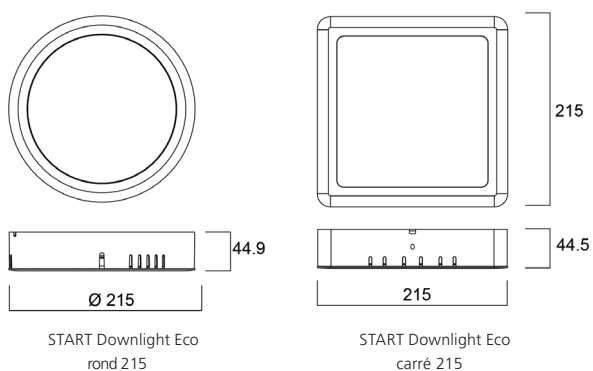

START Downlight Eco encastré rond

START Downlight Eco encastré carré

Informations produit

Code	Désignation	Finition	Puissance consommée (W)	Flux lumineux (lm)	Efficacité lumineuse (lm/W)	Température de couleur (K)	IRC	Dimmable	Système de gestion
START Eco Downlight - Encastré									
0053910	START Downlight Eco 95 8W 640lm 830	Blanc	8	640	80	3000	80	Non	Commuté
0055185	START Downlight Eco 145 12W 1100lm 830	Blanc	12	1100	92	3000	80	Non	Commuté
0055186	START Downlight Eco 195 15W 1600lm 830	Blanc	15	1600	107	3000	80	Non	Commuté
0055187	START Downlight Eco 195 24W 2400lm 830	Blanc	24	2400	100	3000	80	Non	Commuté
0053914	START Downlight Eco 95 8W 640lm 840	Blanc	8	640	80	4000	80	Non	Commuté
0055188	START Downlight Eco 145 12W 1100lm 840	Blanc	12	1100	92	4000	80	Non	Commuté
0055189	START Downlight Eco 195 15W 1600lm 840	Blanc	15	1600	107	4000	80	Non	Commuté
0055190	START Downlight Eco 195 24W 2400lm 840	Blanc	24	2400	100	4000	80	Non	Commuté
0055192	START Downlight Eco 195 Sq 15W 1650lm 840	Blanc	15	1650	110	4000	80	Non	Commuté
START Eco Downlight - Montage en saillie									
0055195	START Downlight Eco 215 24W 2400lm 830 Srf	Blanc	24	2400	100	3000	80	Non	Commuté
0055198	START Downlight Eco 215 24W 2400lm 840 Srf	Blanc	24	2400	100	4000	80	Non	Commuté
0055199	START Downlight Eco 215 Sq 15W 1650lm 830 Srf	Blanc	15	1650	110	3000	80	Non	Commuté
0055200	START Downlight Eco 215 Sq 15W 1650lm 840 Srf	Blanc	15	1650	110	4000	80	Non	Commuté

START Downlight Eco surface montage en saillie carré

Dimensions (mm)

START Downlight Eco encastré

START Downlight Eco montage en saillie

SYLVANIA

CE UK
CA

in 

Bien que toutes les précautions aient été prises pour assurer la précision des informations techniques fournies dans cette publication, les spécifications et données de performance évoluent en permanence. Les informations actuelles doivent donc être vérifiées auprès de Feilo Sylvania Europe Limited.