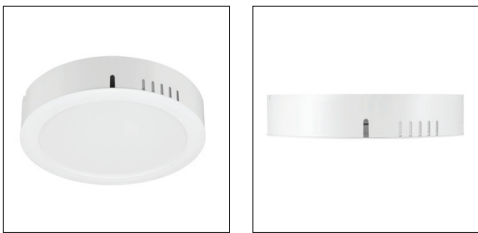

START Downlight Eco a une bonne efficacité jusqu'à 110lm/W et un haut flux jusqu'à 2400lm. Le luminaire est équipé d'un bornier à connecteur rapide et repiquable déporté (Lilo) permettant une installation simplifiée.

START Downlight Eco

Caractéristiques

- Downlight à led intégrée, de 1100lm à 2400lm avec une haute efficacité jusqu'à 110lm/W
- Idéal pour les espaces de circulation et les applications nécessitant de longue période d'allumage
- Disponible en versions rondes ou carrées; encastrées ou en saillies, avec driver intégré, non dimmable
- Bénéficie d'un éclairage "backlit" - par le fond et d'un diffuseur opale fournissant une répartition homogène de la lumière
- Disponible en 3000K (blanc chaud) et 4000K (blanc neutre)
- Faible profondeur d'encastrement < 38 mm et 45 mm d'épaisseur pour un montage en saillie
- SDCM : 6
- Tension : 220-240V
- Finition Blanc (RAL9003)
- Matière : Polycarbonate PC
- Groupe de risques photobiologiques : 0
- Durée de vie : 30.000 heures (L70)

Données photométriques

START Downlight Eco rond

Start Downlight Eco carré

START Downlight Eco

Images supplémentaires

START Downlight Eco encastré rond

START Downlight Eco encastré carré

START Downlight Eco surface montage en saillie rond

START Downlight Eco surface montage en saillie carré

Dimensions (mm)

START Downlight Eco encastré

START Downlight Eco montage en saillie

SYLVANIA

CE UK
CA

in 

Bien que toutes les précautions aient été prises pour assurer la précision des informations techniques fournies dans cette publication, les spécifications et données de performance évoluent en permanence. Les informations actuelles doivent donc être vérifiées auprès de Feilo Sylvania Europe Limited.