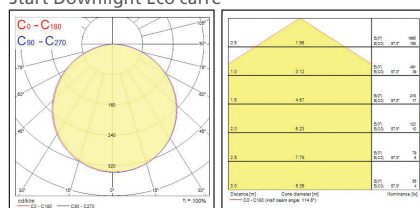

Start Downlight Eco carré