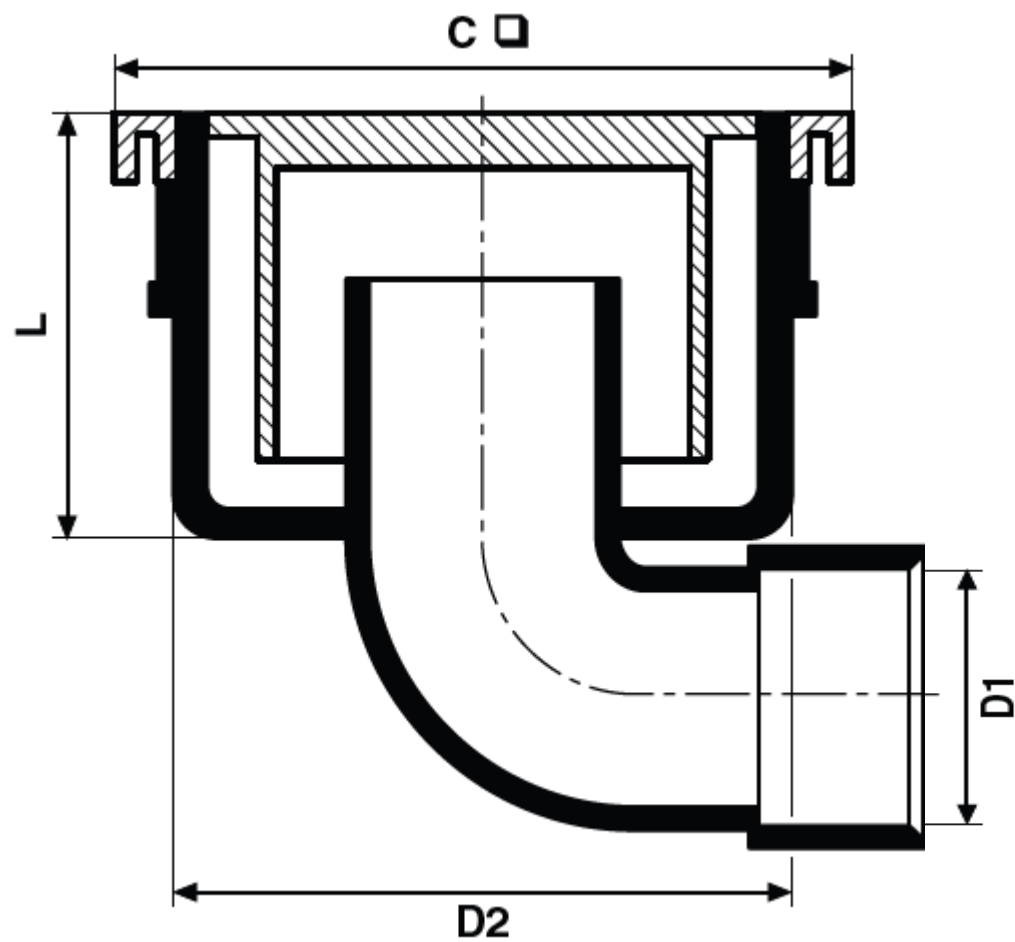

# SIPHONNETTES DE SOL (sortie horizontale)

Référence	EAN13	D1 (mm)	D2 (mm)	L (mm)	C (mm)
XSSH4010	3343340715102	40	94	62,5	100x100