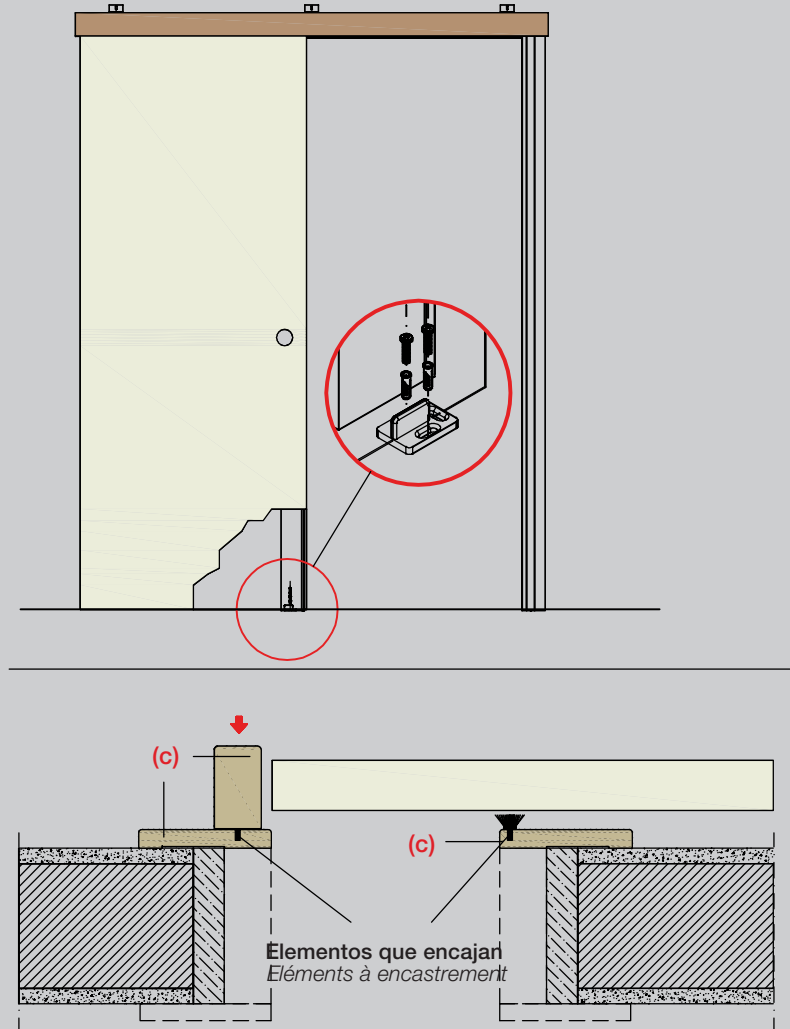

Kit Woody

NOTAS TÉCNICAS

Kit Woody adaptado para puertas correderas externas a la pared de madera o de cristal, completo de viga transversal con guía de aluminio, montante de batida, tapajunta y embellecedor. El kit permite montar una puerta hasta L 900 x H 2100 mm (nominal), con un peso máx de kg 80 y de grosor máx (SP) 45 mm. Kit para puerta de cristal disponible, no incluido.

NOTES TECHNIQUES

Le kit Woody est fait pour portes coulissantes en applique sur la cloison, soit en bois, soit en verre, il est équipé de traverse en bois avec rail en aluminium, de montant de battue, couvre-joints et bandeau cache-rail. Le kit permet l'installation d'une porte jusqu'à L 900 x H 2100 mm (nominale), avec un poids max de 80 Kg et une épaisseur max (SP) de 45 mm. Le kit pour portes en verre est disponible sur demande.

COMPOSICIÓN DEL KIT (version simple):

n° 1 Guía de aluminio y viga transversal de madera abete teñido de negro con barniz ECO al agua (a);

n° 1 Guarnición completa para una hoja (b);

n° 3 Escuadras para la fijación a la pared (d);