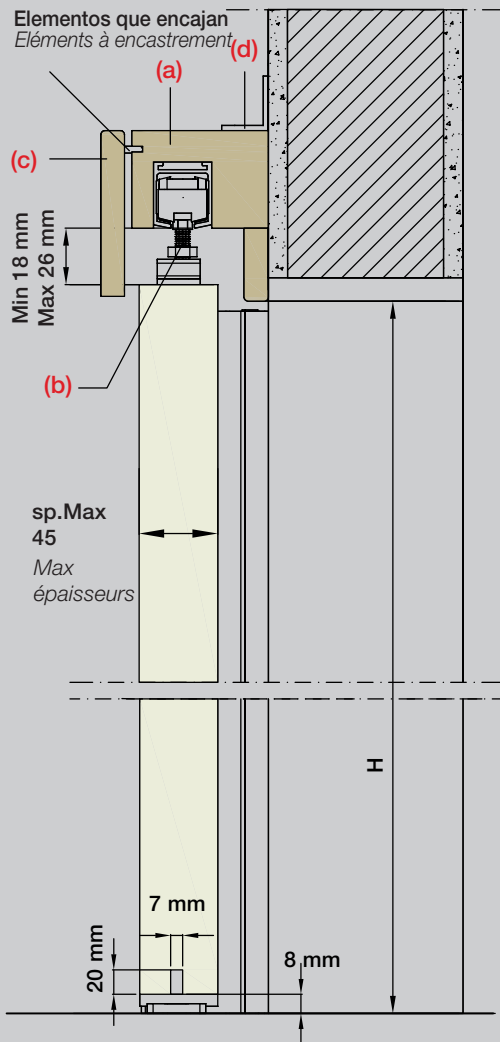

Kit Woody

NOTAS TÉCNICAS

Kit Woody adaptado para puertas correderas externas a la pared de madera o de cristal, completo de viga transversal con guía de aluminio, montante de batida, tapajunta y embellecedor. El kit permite montar una puerta hasta L 900 x H 2100 mm (nominal), con un peso máx de kg 80 y de grosor máx (SP) 45 mm. Kit para puerta de cristal disponible, no incluido.

NOTES TECHNIQUES

Le kit Woody est fait pour portes coulissantes en applique sur la cloison, soit en bois, soit en verre, il est équipé de traverse en bois avec rail en aluminium, de montant de battue, couvre-joints et bandeau cache-rail. Le kit permet l'installation d'une porte jusqu'à L 900 x H 2100 mm (nominale), avec un poids max de 80 Kg et une épaisseur max (SP) de 45 mm. Le kit pour portes en verre est disponible sur demande.

COMPOSICIÓN DEL KIT (version simple):

n° 1 Guía de aluminio y viga transversal de madera abete teñido de negro con barniz ECO al agua (a);

n° 1 Guarnición completa para una hoja (b);

n° 3 Escuadras para la fijación a la pared (d);