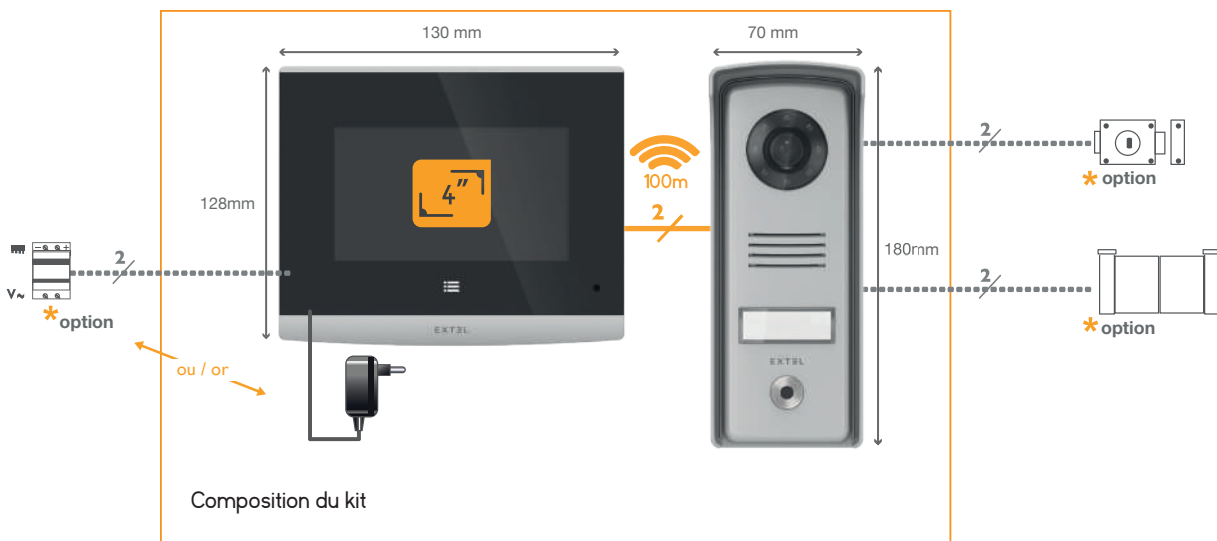

SCHEMA D'INSTALLATION

EXTEL

HOTLINE

3 ANS

GARANTIE

Compact
REF. 720315

3 345117 203157 v5